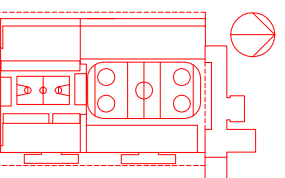

Navodilo za tiskanje dela dokumenta:
- v Adobe Readerju izberite "Orodje za posnetke"
- izberite želeni del dokumenta
- izberite "Natisni" ter "Izbrana grafika"
Za povečevanje ali pomanjševanje merila risbe je
treba upoštevati referenčno merilo v PDF datoteki
M=1:200.

HALA TIVOLI
VELIKA DVORANA
PREREZ E.E
M 1:200

List št. **1.3.10**