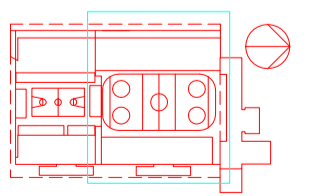

Navodilo za tiskanje dela dokumenta:
 - v Adobe Readerju izberite "Orodje za posnetke"
 - izberite željeni del dokumenta
 - izberite "Natisni" ter "Izbrana grafika"
 Za povečevanje ali pomanjševanje merila risbe je
 treba upoštevati referenčno merilo v PDF datoteki
 M=1:200.

HALA TIVOLI
 VELIKA DVORANA

TLORIS STROPA NAD DVORANO
M 1:200

List št. **1.3.8**