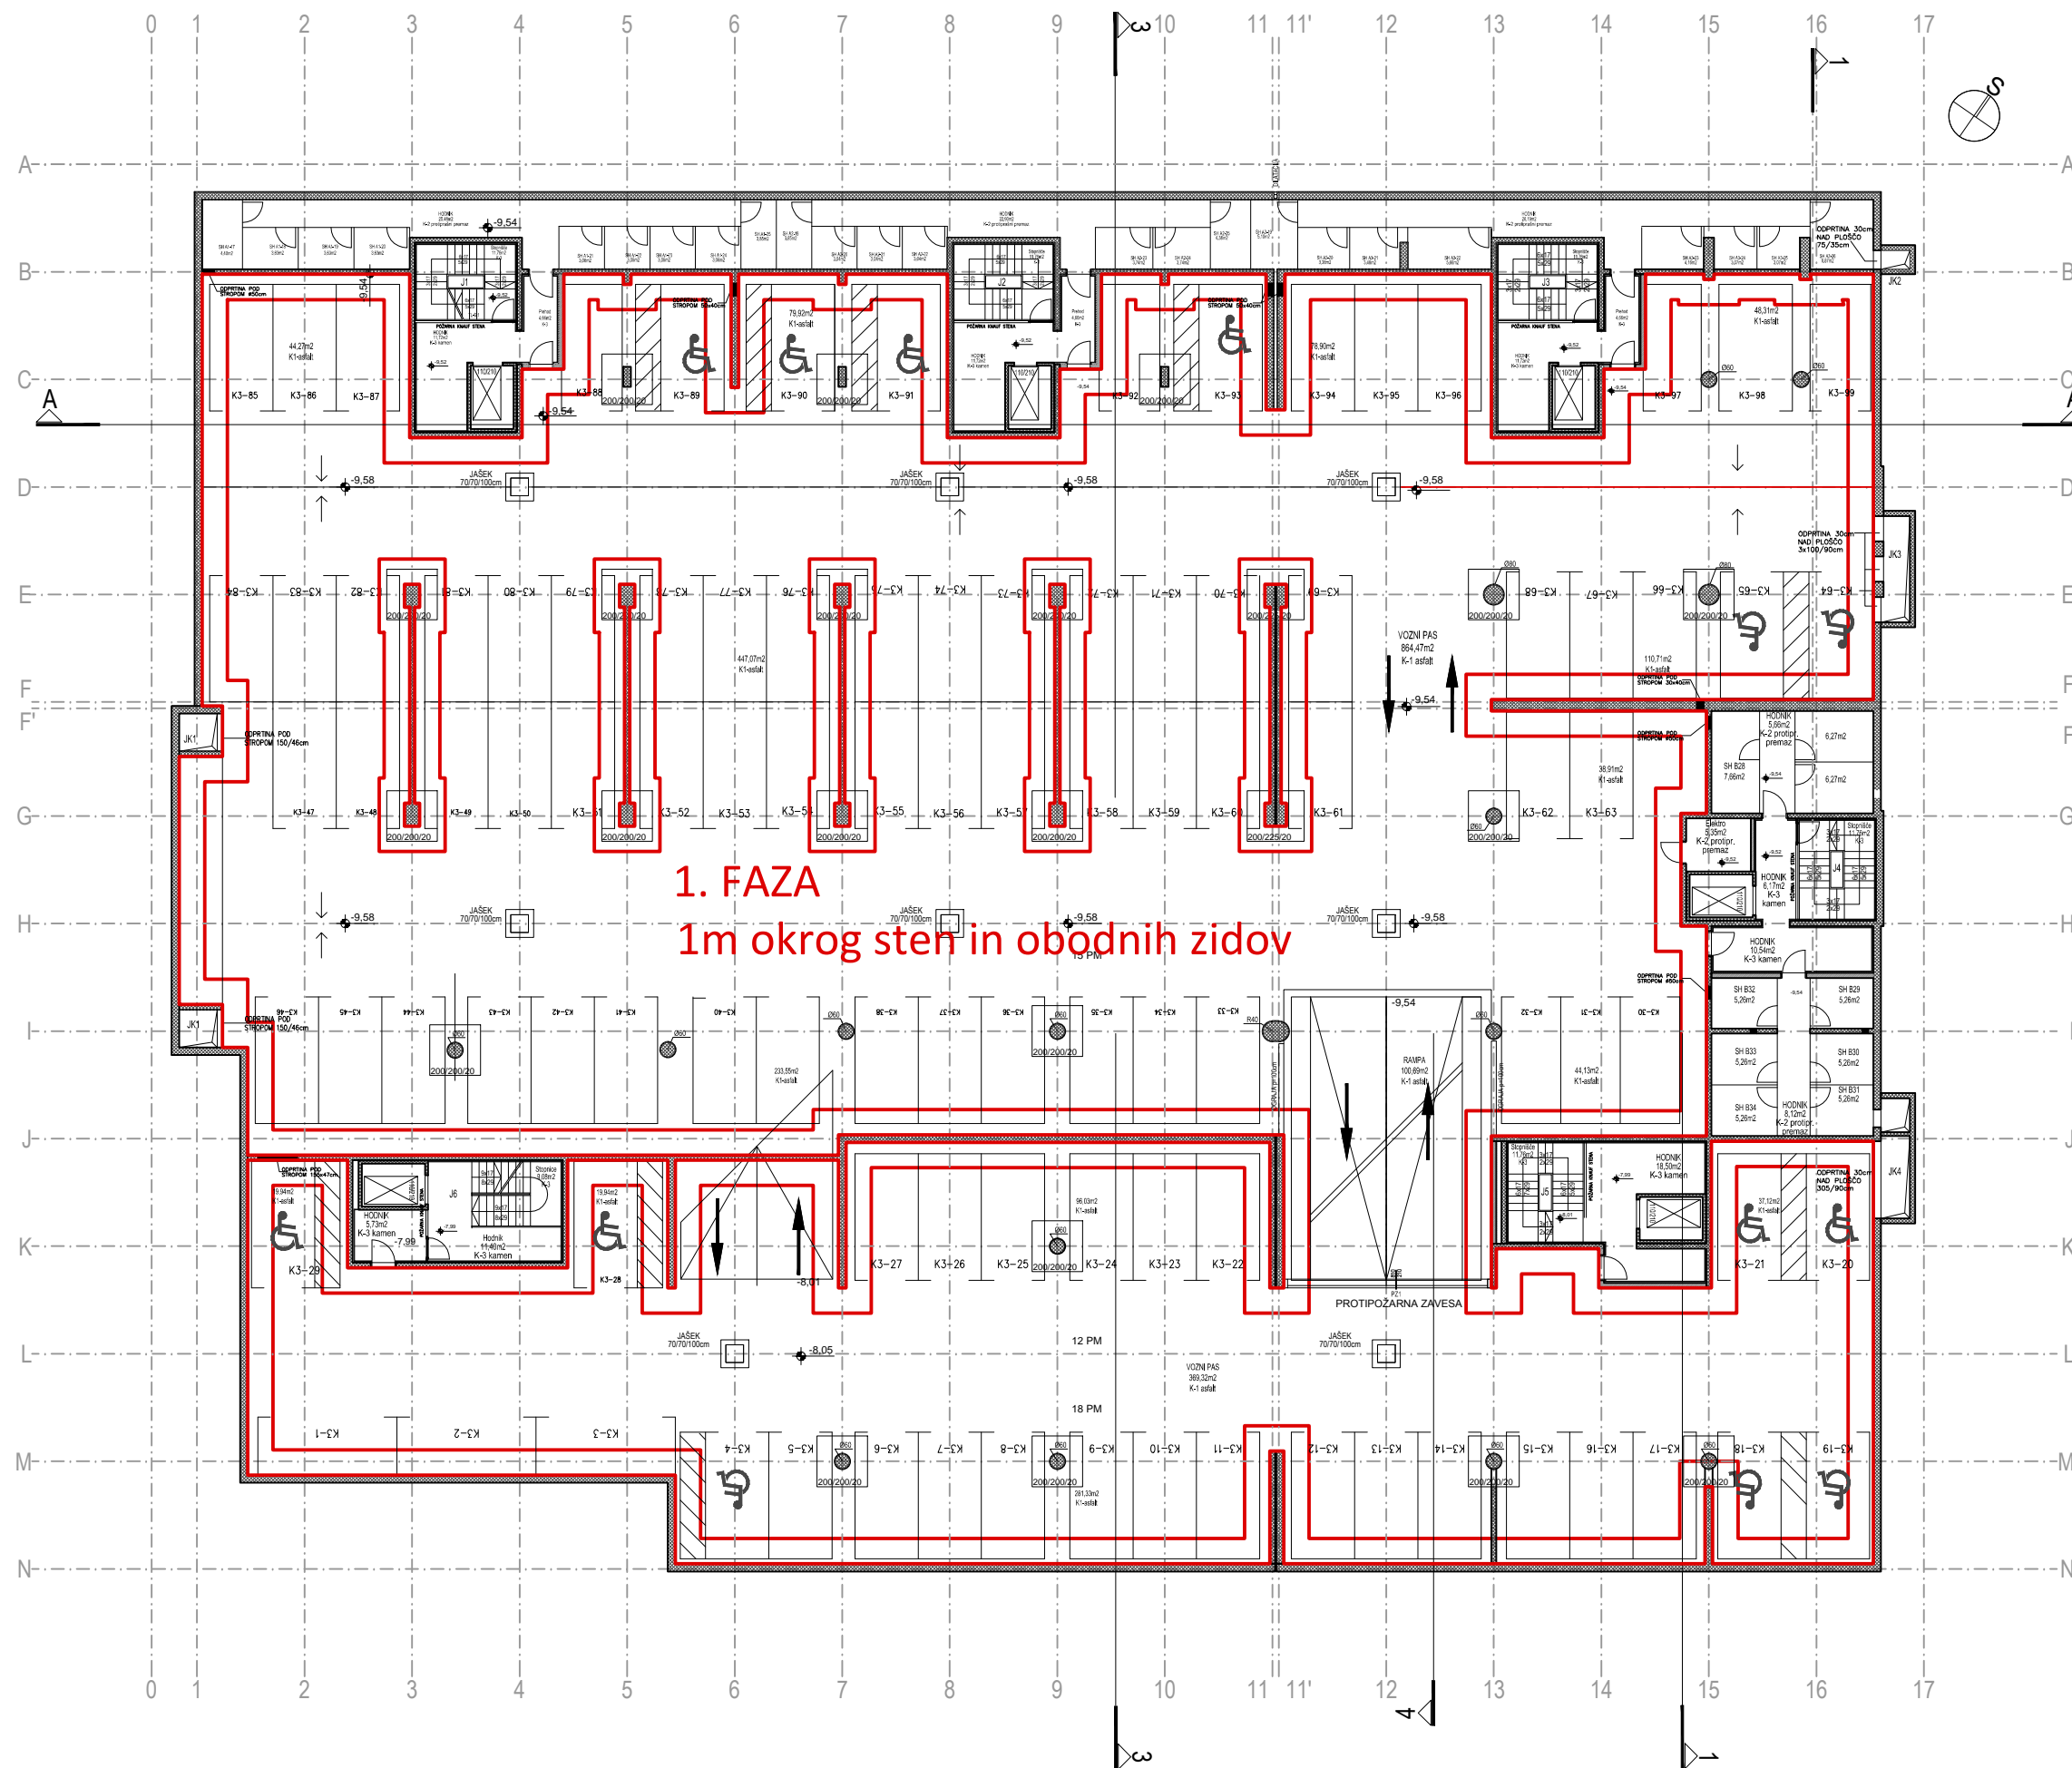

3. KLET
merilo: 1:250

FAZNOST

1. FAZA
1m okrog sten in obodnih zidov