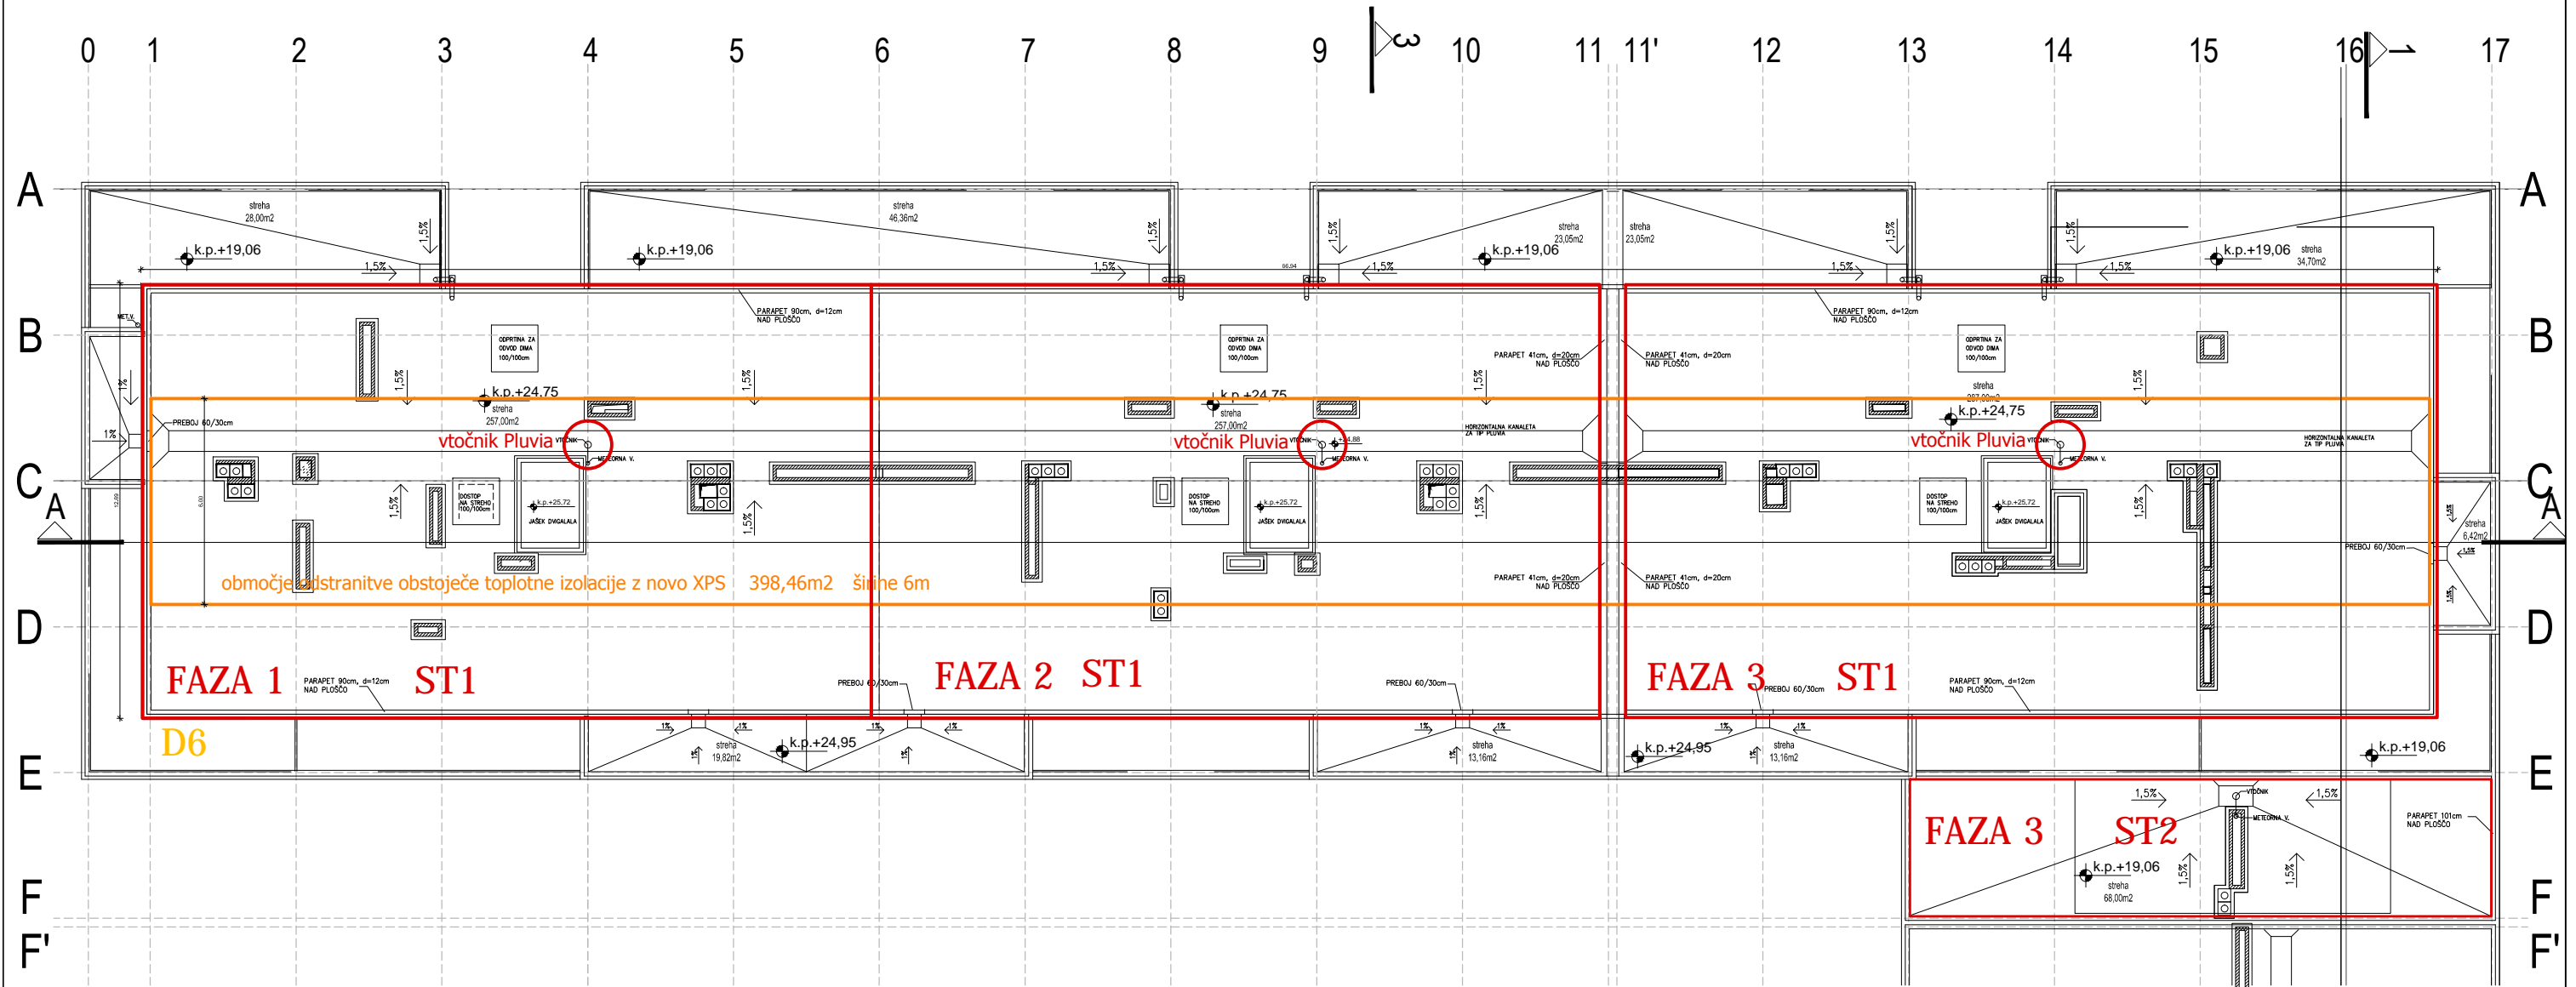

**TLORIS STREHE OBJEKT F3 ZELENA JAMA**  
**merilo: 1:200**

- legenda:
- FAZA 1** kvadratura 268,19m<sup>2</sup>
  - FAZA 2** kvadratura 268,19m<sup>2</sup>
  - FAZA 3** kvadratura 298,64m<sup>2</sup> + 68m<sup>2</sup>