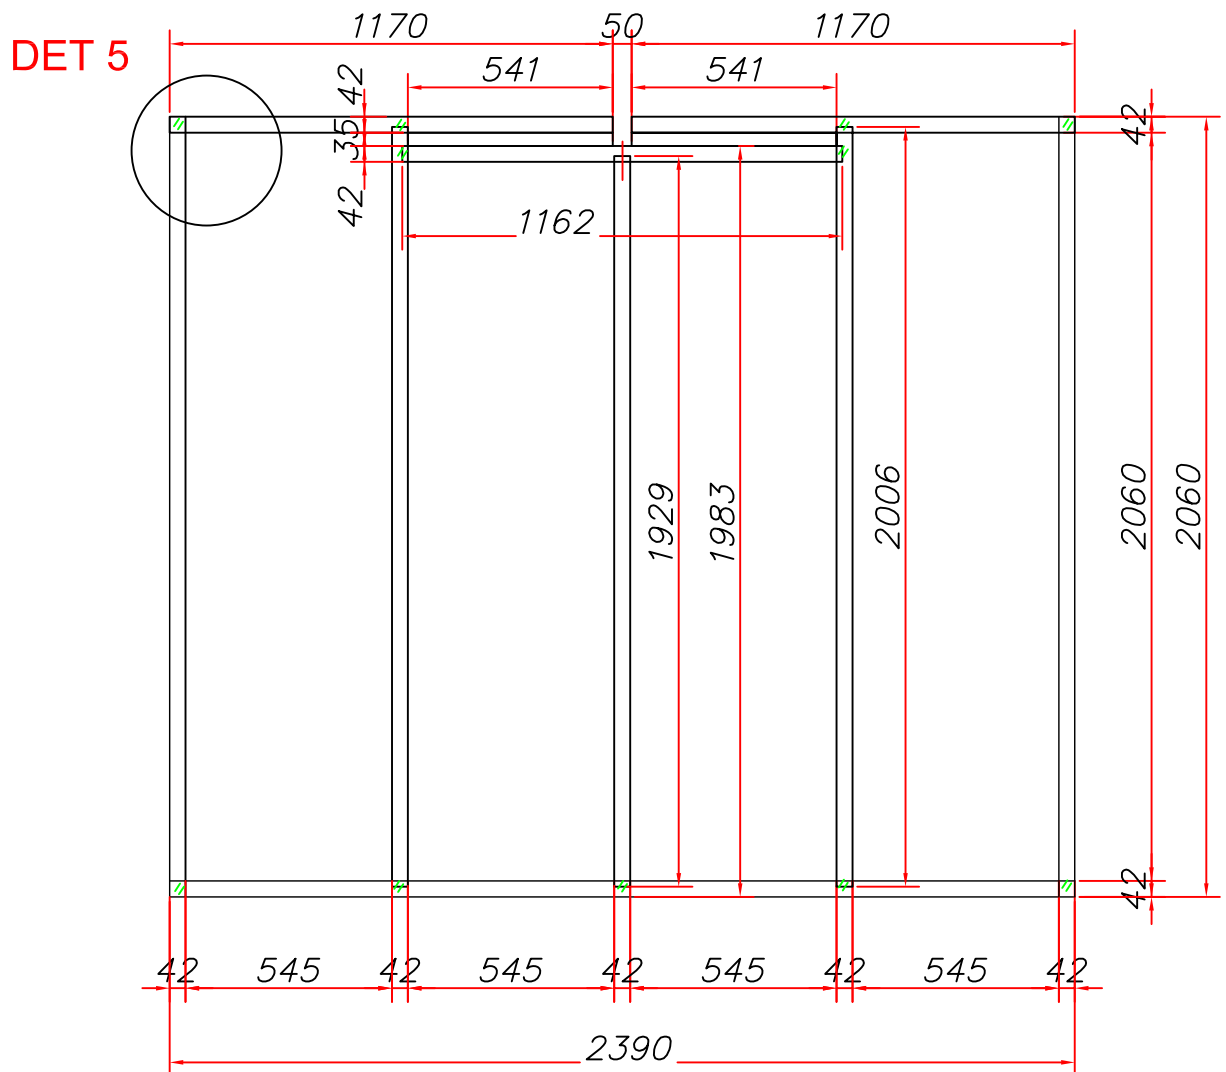

POSTAVITEV 6-ih PASOV VEZANE
PLOŠČE POD OKVIR PODA
NA PREDHODNO POSTAVLJENO
BITUMENSKO LEPENKO POD OKVIR
PODA S POSIPOM SPODAJ

ENOKAPNA PANELNA HIŠKA 250 x 200

POLNA enokrilna vrata 85,5 x 182,5
in okno 51 x 67 s polkni na predniku,

ENOKAPNA PANELNA HIŠKA 250 x 200

POLNA enokrilna vrata 85,5 x 182,5
in okno 51 x 67 s polkni na predniku,

ENOKAPNA PANELNA HIŠKA 250 x 200

POLNA enokrilna vrata 85,5 x 182,5
in okno 51 x 67 s polkni na predniku,

OKVIR LEVE IN DESNE STRANICE

35 / 42 mm

list: 8

ENOKAPNA PANELNA HIŠKA 250 x 200

POLNA enokrilna vrata 85,5 x 182,5
in okno 51 x 67 s polkni na predniku,

VARJENA BITUMENSKA LEPENKA
S POSIPOM
NA VEZANO PLOŠČO

- bitumenska lepenska s posipom
- vezana plošča
- lesene letve 35 / 42
- lesene letve 35 / 54

ENOKAPNA PANELNA HIŠKA 250 x 200

POLNA enokrilna vrata 85,5 x 182,5
in okno 51 x 67 s polkni na predniku,

pritrrditev 18 mm
obloge z žebli