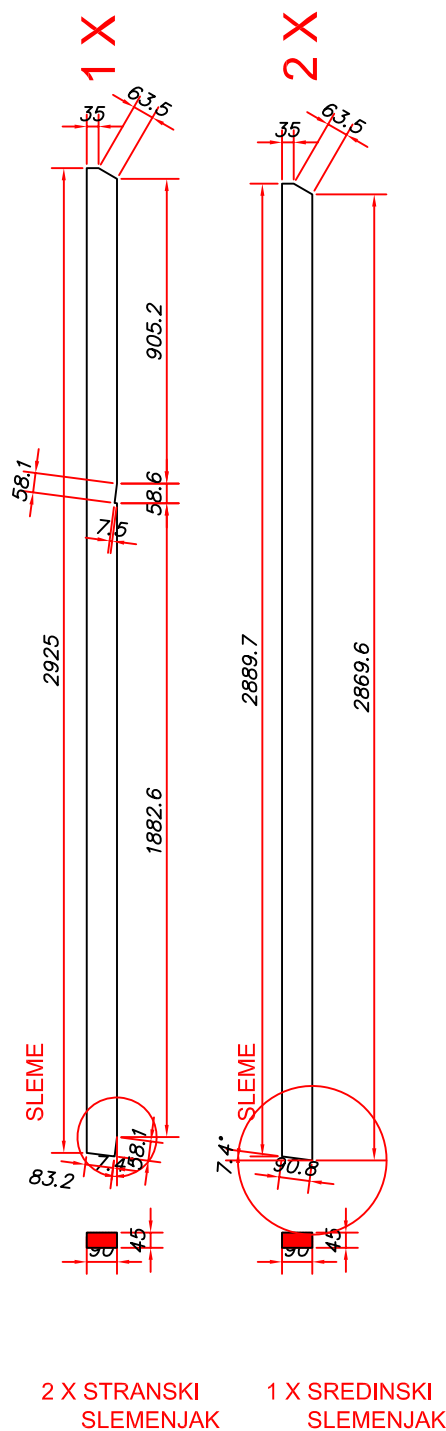

ENOKAPNA PANELNA HIŠKA 250 x 200

POLNA enokrilna vrata 85,5 x 182,5
in okno 51 x 67 s polkni na predniku,

ENOKAPNA PANELNA HIŠKA 250 x 200

POLNA enokrilna vrata 85,5 x 182,5
in okno 51 x 67 s polkni na predniku,

OKVIR LEVE IN DESNE STRANICE

35 / 42 mm

list: 8

ENOKAPNA PANELNA HIŠKA 250 x 200

POLNA enokrilna vrata 85,5 x 182,5
in okno 51 x 67 s polkni na predniku,

VARJENA BITUMENSKA LEPENKA
S POSIPOM
NA VEZANO PLOŠČO

DET 5

pritrjevanje sredinskih letev okvirja

pritrjevanje letev na vogalu stranice

DET 6

ENOKAPNA PANELNA HIŠKA 250 x 200

POLNA enokrilna vrata 85,5 x 182,5
in okno 51 x 67 s polkni na predniku,

ENOKAPNA PANELNA HIŠKA 250 x 200

POLNA enokrilna vrata 85,5 x 182,5
in okno 51 x 67 s polkni na predniku,

ENOKAPNA PANELNA HIŠKA 250 x 200

POLNA enokrilna vrata 85,5 x 182,5
in okno 51 x 67 s polkni na predniku,