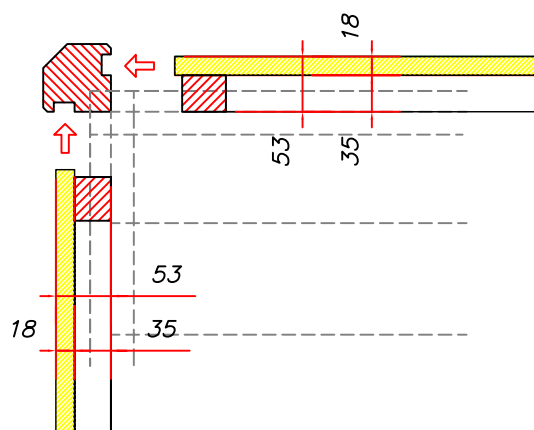

pritrđitev 18 mm
obloge z žebli

ENOKAPNA PANELNA HIŠKA 250 x 200

POLNA enokrilna vrata 85,5 x 182,5
in okno 51 x 67 s polkni na predniku,

**pritrnitev 18 mm
obloge z žablji**

ENOKAPNA PANELNA HIŠKA 250 x 200

POLNA enokrilna vrata 85,5 x 182,5
in okno 51 x 67 s polkni na predniku,

ENOKAPNA PANELNA HIŠKA 250 x 200

POLNA enokrilna vrata 85,5 x 182,5
in okno 51 x 67 s polkni na predniku,

okno 51 x 67 cm

polkno 22,7 x 61 cm

ENOKAPNA PANELNA HIŠKA 250 x 200

POLNA enokrilna vrata 85,5 x 182,5
in okno 51 x 67 s polkni na predniku,

1

2

3

4

ENOKAPNA PANELNA HIŠKA 250 x 200

POLNA enokrilna vrata 85,5 x 182,5
in okno 51 x 67 s polkni na predniku,