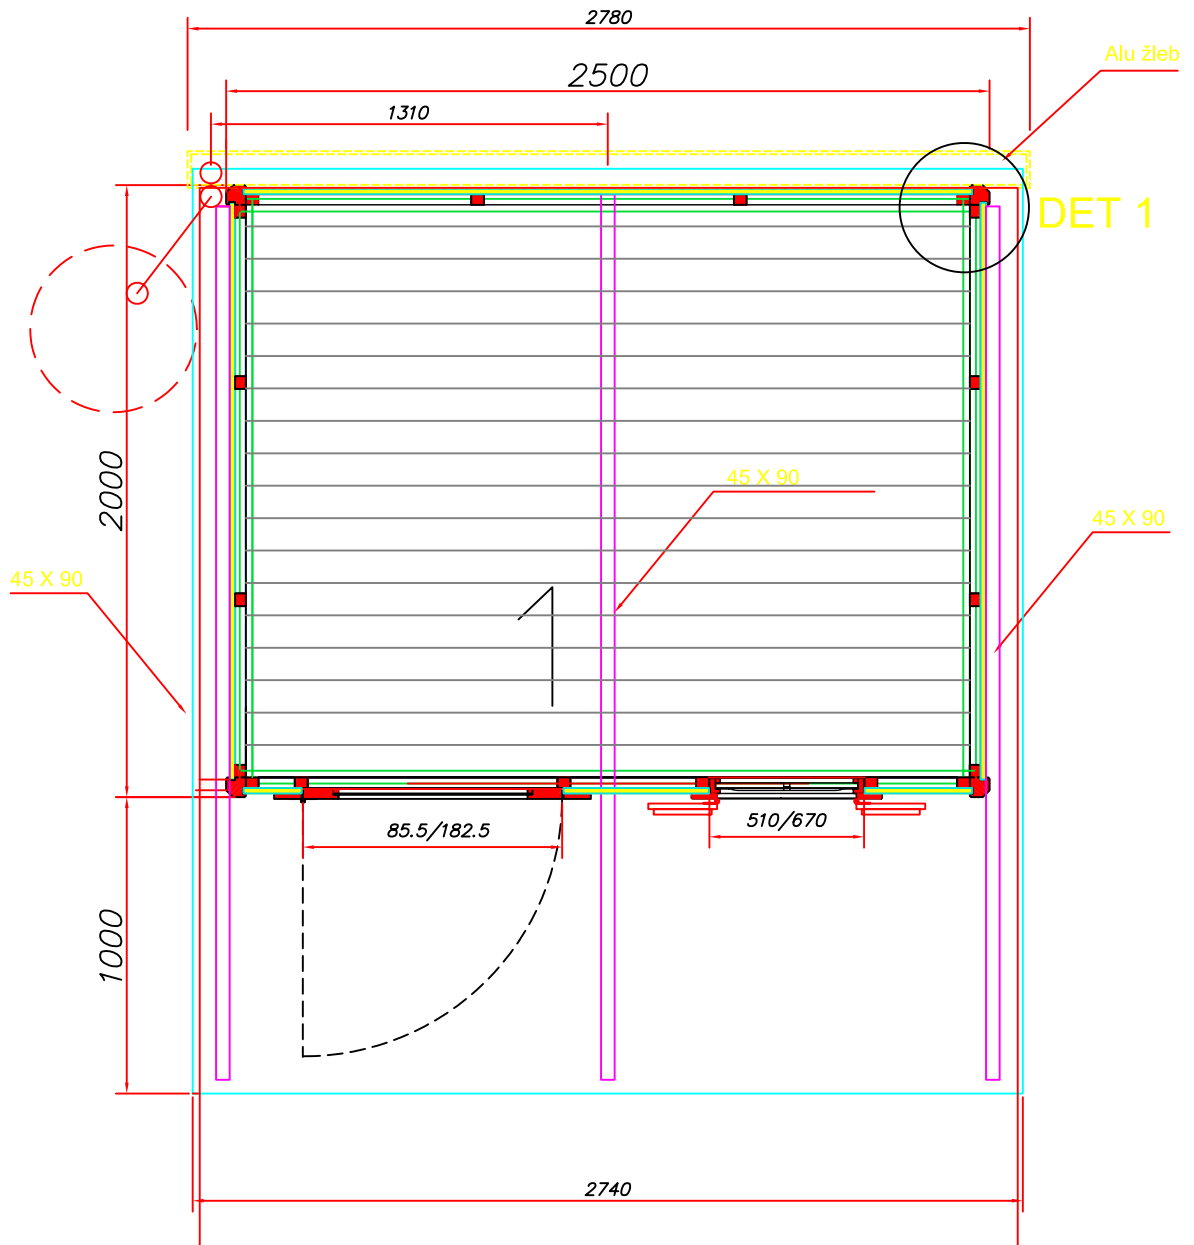

ENOKAPNA PANELNA HIŠKA 250 x 200

POLNA enokrilna vrata 85,5 x 182,5
in okno 51 x 67 s polkni na predniku,

ENOKAPNA PANELNA HIŠKA 250 x 200

POLNA enokrilna vrata 85,5 x 182,5
in okno 51 x 67 s polkni na predniku,

OKVIR LEVE IN DESNE STRANICE

35 / 42 mm

list: 8

ENOKAPNA PANELNA HIŠKA 250 x 200

POLNA enokrilna vrata 85,5 x 182,5
in okno 51 x 67 s polkni na predniku,

VARJENA BITUMENSKA LEPENKA
S POSIPOM
NA VEZANO PLOŠČO