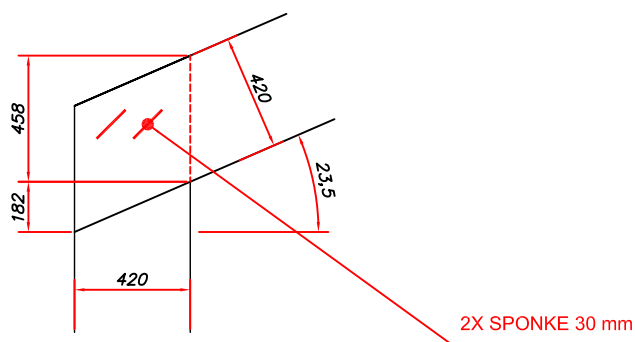

DET 5

pritrjevanje sredinskih letev okvirja

pritrjevanje letev na vogalu stranice

DET 6

ENOKAPNA PANELNA HIŠKA 250 x 200

POLNA enokrilna vrata 85,5 x 182,5
in okno 51 x 67 s polkni na predniku,

ENOKAPNA PANELNA HIŠKA 250 x 200