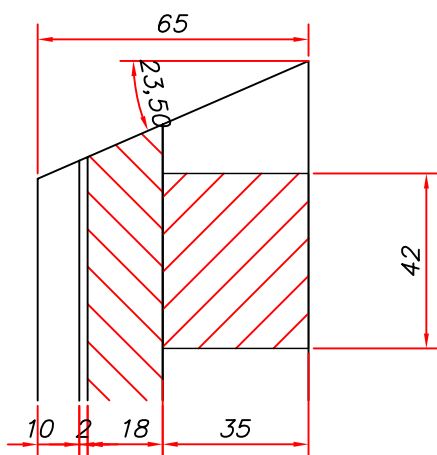

zadnik na stranici **DET 2**