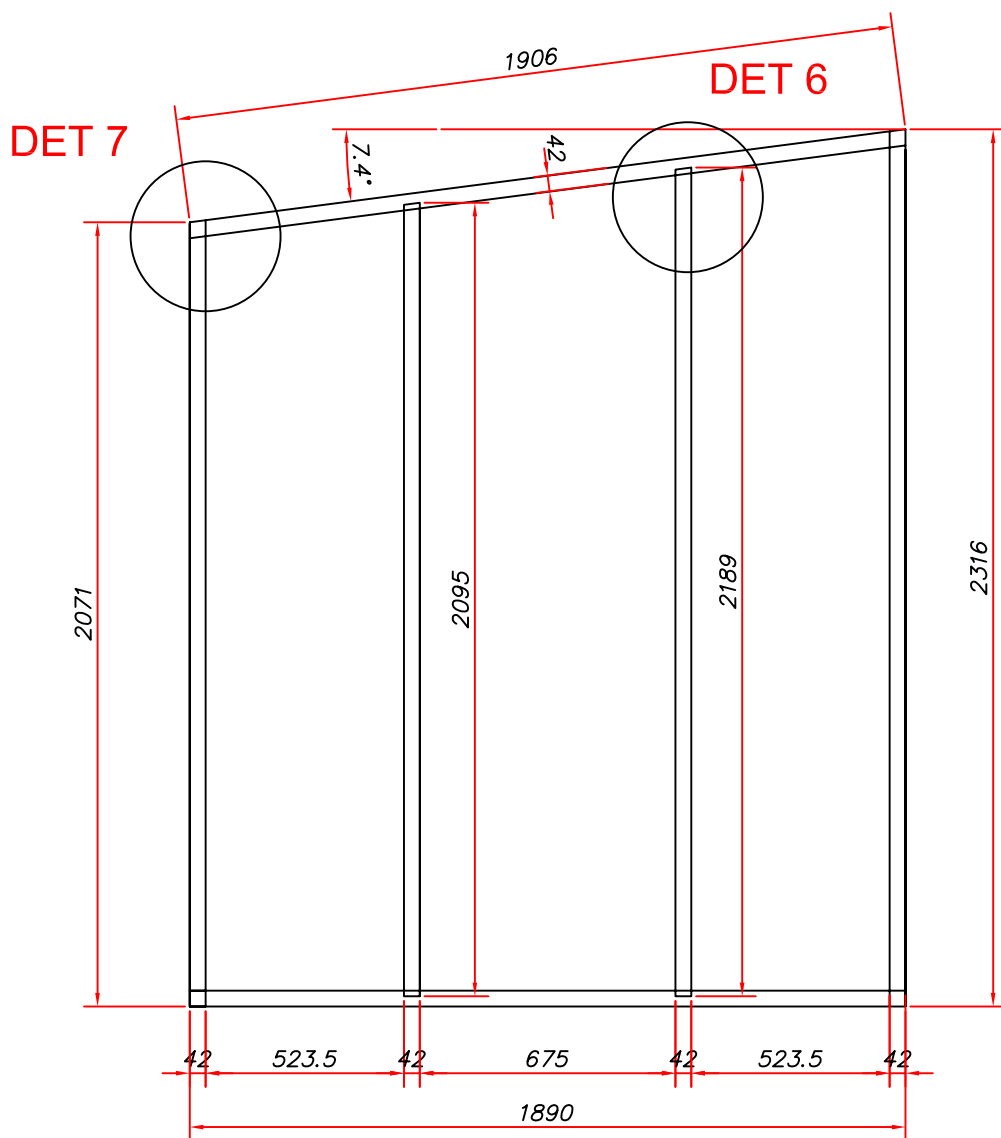

POSTAVITEV 6-ih PASOV VEZANE
PLOŠČE POD OKVIR PODA
NA PREDHODNO POSTAVLJENO
BITUMENSKO LEPENKO POD OKVIR
PODA S POSIPOM SPODAJ

ENOKAPNA PANELNA HIŠKA 250 x 200

POLNA enokrilna vrata 85,5 x 182,5
in okno 51 x 67 s polkni na predniku,

ENOKAPNA PANELNA HIŠKA 250 x 200

POLNA enokrilna vrata 85,5 x 182,5
in okno 51 x 67 s polkni na predniku,

ENOKAPNA PANELNA HIŠKA 250 x 200

POLNA enokrilna vrata 85,5 x 182,5
in okno 51 x 67 s polkni na predniku,

OKVIR LEVE IN DESNE STRANICE

35 / 42 mm

list: 8

ENOKAPNA PANELNA HIŠKA 250 x 200

POLNA enokrilna vrata 85,5 x 182,5
in okno 51 x 67 s polkni na predniku,

VARJENA BITUMENSKA LEPENKA
S POSIPOM
NA VEZANO PLOŠČO

POLNA enokrilna vrata 85,5 x 182,5
in okno 51 x 67 s polkni na predniku,

ENOKAPNA PANELNA HIŠKA 250 x 200

POLNA enokrilna vrata 85,5 x 182,5
in okno 51 x 67 s polkni na predniku,