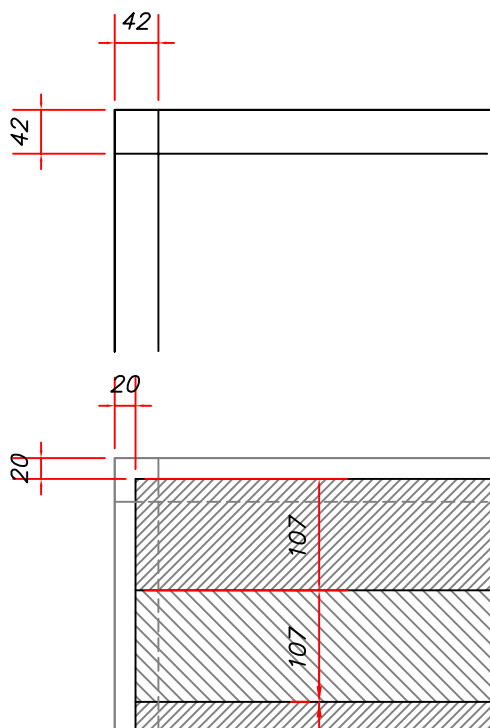

pritrđitev 18 mm
obloge z žebli

ENOKAPNA PANELNA HIŠKA 250 x 200

POLNA enokrilna vrata 85,5 x 182,5
in okno 51 x 67 s polkni na predniku,

**pritrnitev 18 mm
obloge z žablji**

ENOKAPNA PANELNA HIŠKA 250 x 200

POLNA enokrilna vrata 85,5 x 182,5
in okno 51 x 67 s polkni na predniku,

ENOKAPNA PANELNA HIŠKA 250 x 200

POLNA enokrilna vrata 85,5 x 182,5
in okno 51 x 67 s polkni na predniku,

okno 51 x 67 cm

polkno 22,7 x 61 cm

ENOKAPNA PANELNA HIŠKA 250 x 200

POLNA enokrilna vrata 85,5 x 182,5
in okno 51 x 67 s polkni na predniku,

1

2

3

4

ENOKAPNA PANELNA HIŠKA 250 x 200

POLNA enokrilna vrata 85,5 x 182,5
in okno 51 x 67 s polkni na predniku,

POLNA enokrilna vrata 85,5 x 182,5
in okno 51 x 67 s polkni na predniku,

ENOKAPNA PANELNA HIŠKA 250 x 200

POLNA enokrilna vrata 85,5 x 182,5
in okno 51 x 67 s polkni na predniku,