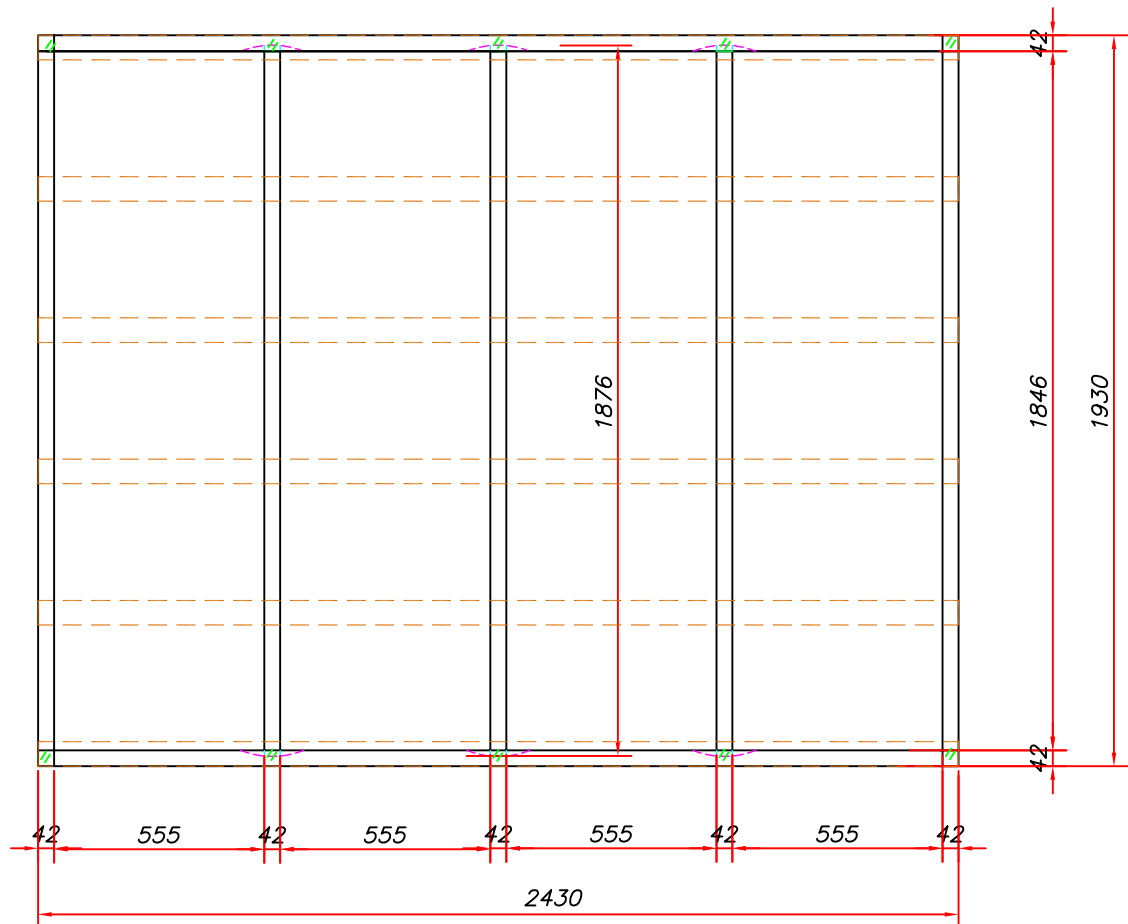

ENOKAPNA PANELNA HIŠKA 250 x 200

POLNA enokrilna vrata 85,5 x 182,5
in okno 51 x 67 s polkni na predniku,

ENOKAPNA PANELNA HIŠKA 250 x 200

POLNA enokrilna vrata 85,5 x 182,5
in okno 51 x 67 s polkni na predniku,

OKVIR LEVE IN DESNE STRANICE

35 / 42 mm

list: 8

ENOKAPNA PANELNA HIŠKA 250 x 200

POLNA enokrilna vrata 85,5 x 182,5
in okno 51 x 67 s polkni na predniku,

VARJENA BITUMENSKA LEPENKA
S POSIPOM
NA VEZANO PLOŠČO

- bitumenska lepenska s posipom
- vezana plošča
- lesene letve 35 / 42
- lesene letve 35 / 54

ENOKAPNA PANELNA HIŠKA 250 x 200

POLNA enokrilna vrata 85,5 x 182,5
in okno 51 x 67 s polkni na predniku,

pritrrditev 18 mm
obloge z žebli