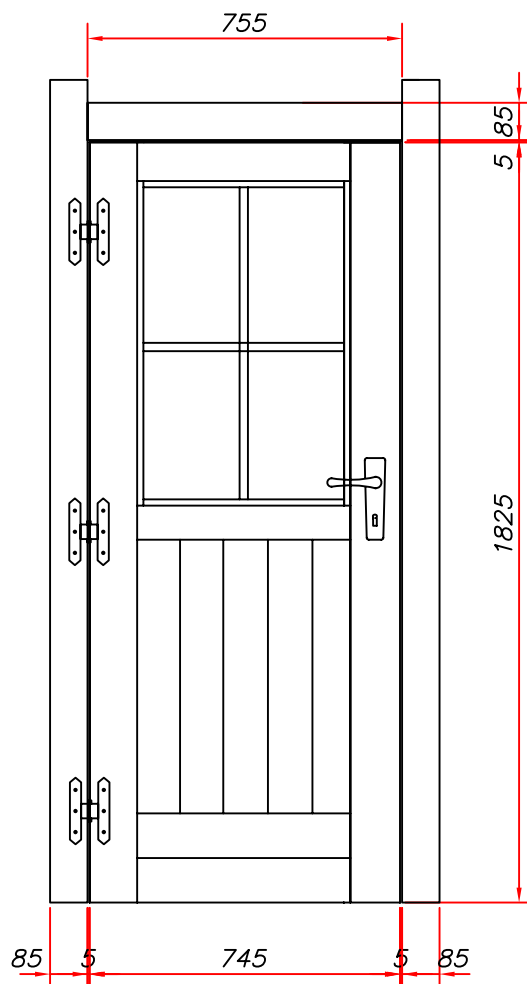

ENOKAPNA PANELNA HIŠKA 250 x 200

POLNA enokrilna vrata 85,5 x 182,5
in okno 51 x 67 s polkni na predniku,

pritrnitev 18 mm
obloge z žebli

ENOKAPNA PANELNA HIŠKA 250 x 200

POLNA enokrilna vrata 85,5 x 182,5
in okno 51 x 67 s polkni na predniku,

pritrđitev 18 mm
obloge z žebli

ENOKAPNA PANELNA HIŠKA 250 x 200

POLNA enokrilna vrata 85,5 x 182,5
in okno 51 x 67 s polkni na predniku,

**pritrnitev 18 mm
obloge z žablji**

ENOKAPNA PANELNA HIŠKA 250 x 200

POLNA enokrilna vrata 85,5 x 182,5
in okno 51 x 67 s polkni na predniku,

ENOKAPNA PANELNA HIŠKA 250 x 200

POLNA enokrilna vrata 85,5 x 182,5
in okno 51 x 67 s polkni na predniku,

okno 51 x 67 cm

polkno 22,7 x 61 cm

ENOKAPNA PANELNA HIŠKA 250 x 200

POLNA enokrilna vrata 85,5 x 182,5
in okno 51 x 67 s polkni na predniku,

1

2

3

4

ENOKAPNA PANELNA HIŠKA 250 x 200

POLNA enokrilna vrata 85,5 x 182,5
in okno 51 x 67 s polkni na predniku,