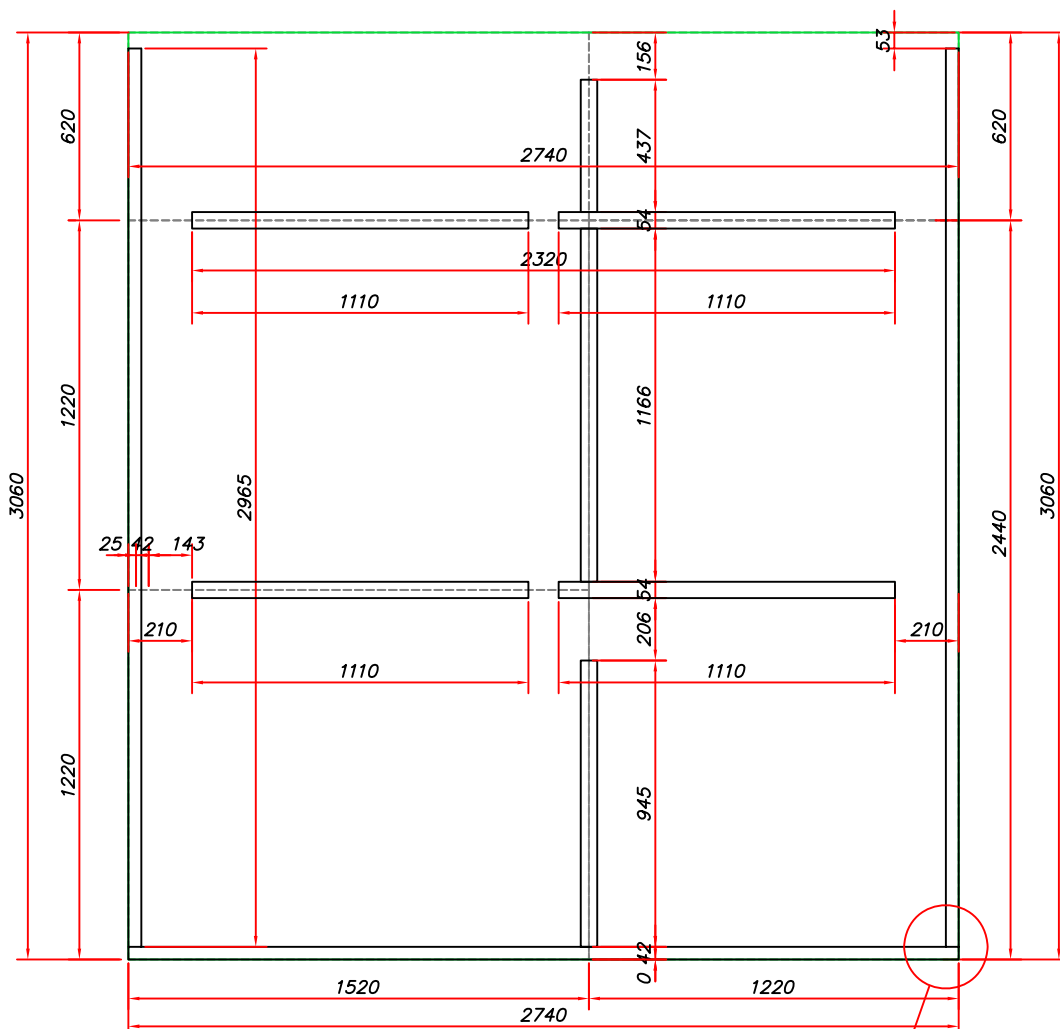

ENOKAPNA PANELNA HIŠKA 250 x 200

POLNA enokrilna vrata 85,5 x 182,5
in okno 51 x 67 s polkni na predniku,

ENOKAPNA PANELNA HIŠKA 250 x 200

POLNA enokrilna vrata 85,5 x 182,5
in okno 51 x 67 s polkni na predniku,

OKVIR LEVE IN DESNE STRANICE

35 / 42 mm

list: 8

ENOKAPNA PANELNA HIŠKA 250 x 200

POLNA enokrilna vrata 85,5 x 182,5
in okno 51 x 67 s polkni na predniku,

VARJENA BITUMENSKA LEPENKA
S POSIPOM
NA VEZANO PLOŠČO

- bitumenska lepenska s posipom
- vezana plošča
- lesene letve 35 / 42
- lesene letve 35 / 54

ENOKAPNA PANELNA HIŠKA 250 x 200

POLNA enokrilna vrata 85,5 x 182,5
in okno 51 x 67 s polkni na predniku,

pritrrditev 18 mm
obloge z žebli

ENOKAPNA PANELNA HIŠKA 250 x 200

POLNA enokrilna vrata 85,5 x 182,5
in okno 51 x 67 s polkni na predniku,

pritrnitev 18 mm
obloge z žebli

ENOKAPNA PANELNA HIŠKA 250 x 200

POLNA enokrilna vrata 85,5 x 182,5
in okno 51 x 67 s polkni na predniku,