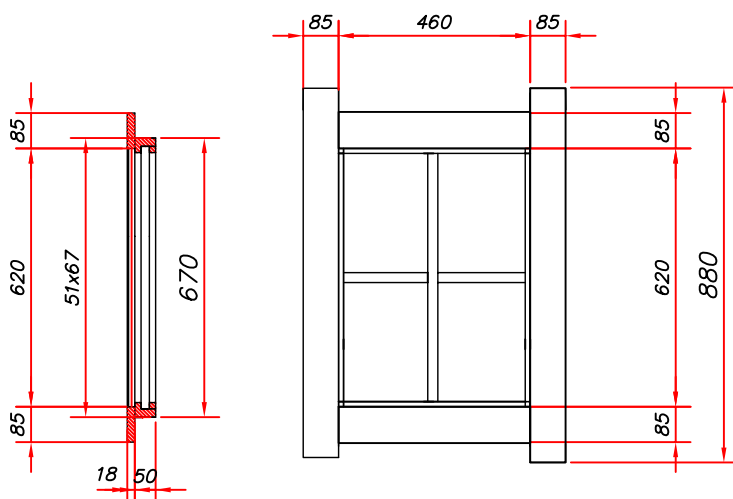

ENOKAPNA PANELNA HIŠKA 250 x 200

POLNA enokrilna vrata 85,5 x 182,5
in okno 51 x 67 s polkni na predniku,

pritrnitev 18 mm
obloge z žebli

ENOKAPNA PANELNA HIŠKA 250 x 200

POLNA enokrilna vrata 85,5 x 182,5
in okno 51 x 67 s polkni na predniku,

pritrđitev 18 mm
obloge z žebli

ENOKAPNA PANELNA HIŠKA 250 x 200

POLNA enokrilna vrata 85,5 x 182,5
in okno 51 x 67 s polkni na predniku,

**pritrnitev 18 mm
obloge z žablji**

ENOKAPNA PANELNA HIŠKA 250 x 200

POLNA enokrilna vrata 85,5 x 182,5
in okno 51 x 67 s polkni na predniku,

ENOKAPNA PANELNA HIŠKA 250 x 200

POLNA enokrilna vrata 85,5 x 182,5
in okno 51 x 67 s polkni na predniku,

okno 51 x 67 cm

polkno 22,7 x 61 cm

ENOKAPNA PANELNA HIŠKA 250 x 200

POLNA enokrilna vrata 85,5 x 182,5
in okno 51 x 67 s polkni na predniku,

1

2

3

4

ENOKAPNA PANELNA HIŠKA 250 x 200

POLNA enokrilna vrata 85,5 x 182,5
in okno 51 x 67 s polkni na predniku,