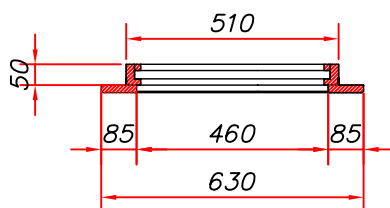

pritrđitev 18 mm
obloge z žebli

ENOKAPNA PANELNA HIŠKA 250 x 200

POLNA enokrilna vrata 85,5 x 182,5
in okno 51 x 67 s polkni na predniku,

**pritrnitev 18 mm
obloge z žablji**

ENOKAPNA PANELNA HIŠKA 250 x 200

POLNA enokrilna vrata 85,5 x 182,5
in okno 51 x 67 s polkni na predniku,

ENOKAPNA PANELNA HIŠKA 250 x 200

POLNA enokrilna vrata 85,5 x 182,5
in okno 51 x 67 s polkni na predniku,

okno 51 x 67 cm

polkno 22,7 x 61 cm