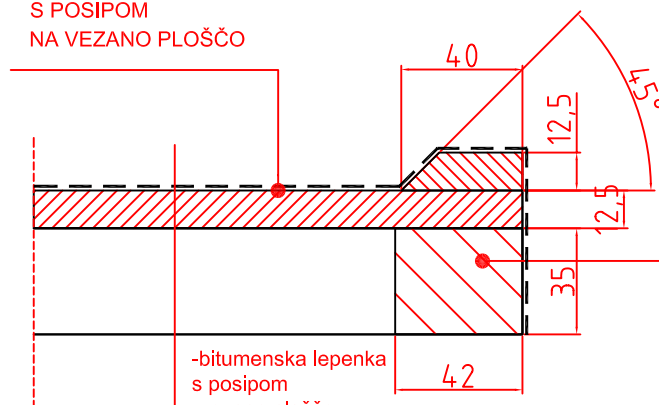

OKVIR LEVE IN DESNE STRANICE

35 / 42 mm

list: 8

ENOKAPNA PANELNA HIŠKA 250 x 200

POLNA enokrilna vrata 85,5 x 182,5
in okno 51 x 67 s polkni na predniku,

VARJENA BITUMENSKA LEPENKA
S POSIPOM
NA VEZANO PLOŠČO

- bitumenska lepenska s posipom
- vezana plošča
- lesene letve 35 / 42
- lesene letve 35 / 54

ENOKAPNA PANELNA HIŠKA 250 x 200

POLNA enokrilna vrata 85,5 x 182,5
in okno 51 x 67 s polkni na predniku,

pritrrditev 18 mm
obloge z žebli