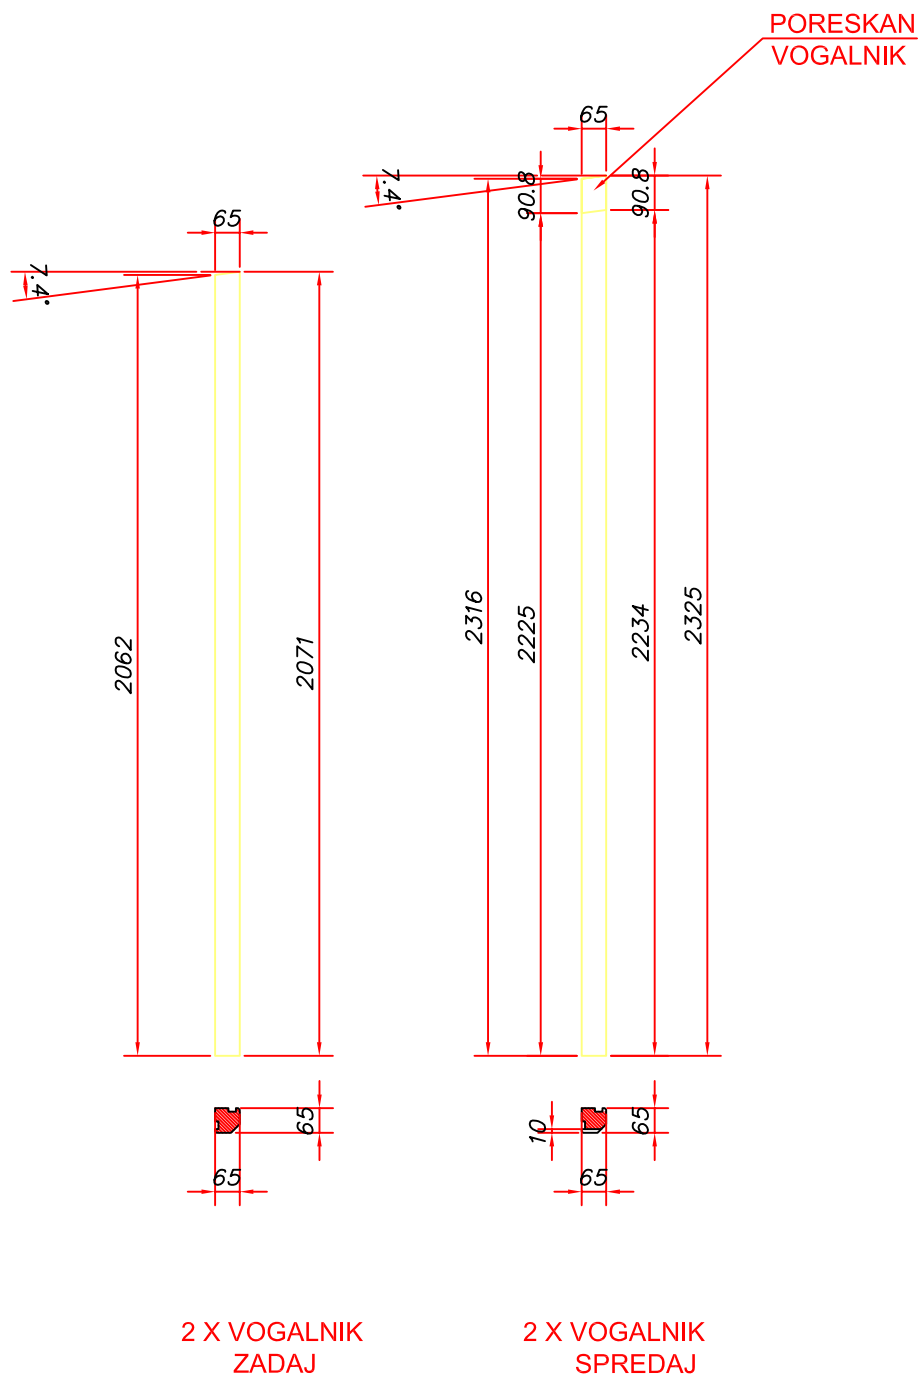

POSTAVITEV 6-ih PASOV VEZANE
PLOŠČE POD OKVIR PODA
NA PREDHODNO POSTAVLJENO
BITUMENSKO LEPENKO POD OKVIR
PODA S POSIPOM SPODAJ

ENOKAPNA PANELNA HIŠKA 250 x 200

POLNA enokrilna vrata 85,5 x 182,5
in okno 51 x 67 s polkni na predniku,

OKVIR LEVE IN DESNE STRANICE

35 / 42 mm

list: 8

ENOKAPNA PANELNA HIŠKA 250 x 200

POLNA enokrilna vrata 85,5 x 182,5
in okno 51 x 67 s polkni na predniku,

VARJENA BITUMENSKA LEPENKA
S POSIPOM
NA VEZANO PLOŠČO

DET 5

pritrjevanje sredinskih letev okvirja

pritrjevanje letev na vogalu stranice

DET 6

ENOKAPNA PANELNA HIŠKA 250 x 200

POLNA enokrilna vrata 85,5 x 182,5
in okno 51 x 67 s polkni na predniku,

ENOKAPNA PANELNA HIŠKA 250 x 200

POLNA enokrilna vrata 85,5 x 182,5
in okno 51 x 67 s polkni na predniku,

ENOKAPNA PANELNA HIŠKA 250 x 200

POLNA enokrilna vrata 85,5 x 182,5
in okno 51 x 67 s polkni na predniku,