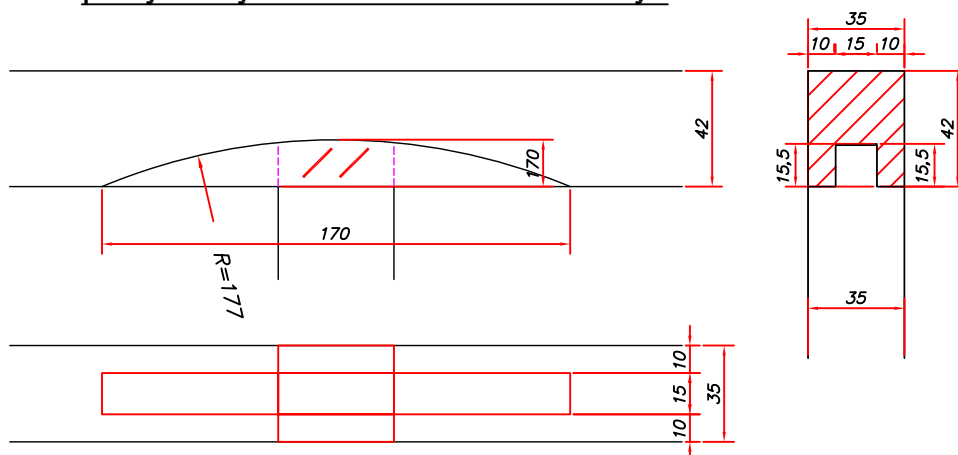

vogalnik **DET 3**

slemenjak **DET 4**

zadnik na stranici **DET 2**

ENOKAPNA PANELNA HIŠKA 250 x 200

POLNA enokrilna vrata 85,5 x 182,5
in okno 51 x 67 s polkni na predniku,

pritrjevanje letev na vogalu okvirja

DET 5

pritrjevanje sredinskih letev okvirja

pritrjevanje letev na vogalu stranice

DET 6

ENOKAPNA PANELNA HIŠKA 250 x 200

POLNA enokrilna vrata 85,5 x 182,5
in okno 51 x 67 s polkni na predniku,

ENOKAPNA PANELNA HIŠKA 250 x 200