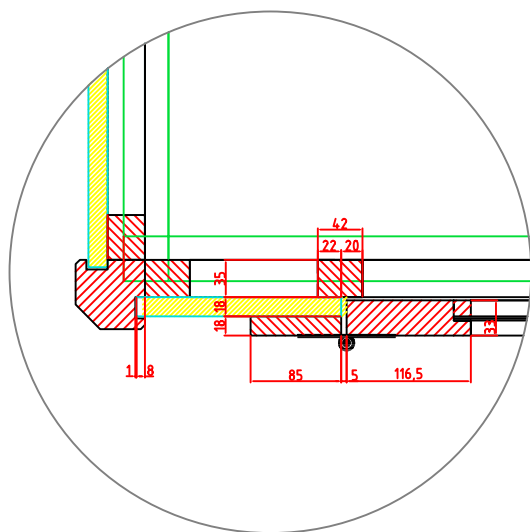

pritrđitev 18 mm
obloge z žebli

ENOKAPNA PANELNA HIŠKA 250 x 200

POLNA enokrilna vrata 85,5 x 182,5
in okno 51 x 67 s polkni na predniku,

**pritrnitev 18 mm
obloge z žablji**

ENOKAPNA PANELNA HIŠKA 250 x 200

POLNA enokrilna vrata 85,5 x 182,5
in okno 51 x 67 s polkni na predniku,

ENOKAPNA PANELNA HIŠKA 250 x 200

POLNA enokrilna vrata 85,5 x 182,5
in okno 51 x 67 s polkni na predniku,

okno 51 x 67 cm

polkno 22,7 x 61 cm