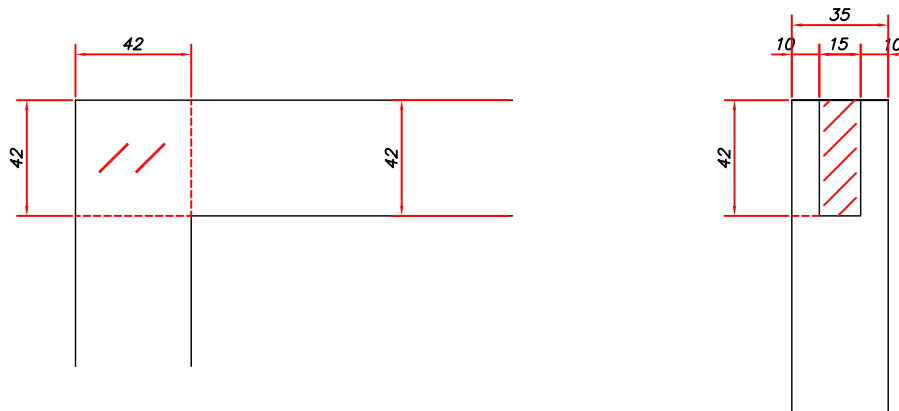

vogalnik **DET 3**

slemenjak **DET 4**

zadnik na stranici **DET 2**

ENOKAPNA PANELNA HIŠKA 250 x 200

POLNA enokrilna vrata 85,5 x 182,5
in okno 51 x 67 s polkni na predniku,

pritrjevanje letev na vogalu okvirja

DET 5

pritrjevanje sredinskih letev okvirja

pritrjevanje letev na vogalu stranice

DET 6

ENOKAPNA PANELNA HIŠKA 250 x 200

POLNA enokrilna vrata 85,5 x 182,5
in okno 51 x 67 s polkni na predniku,

ENOKAPNA PANELNA HIŠKA 250 x 200