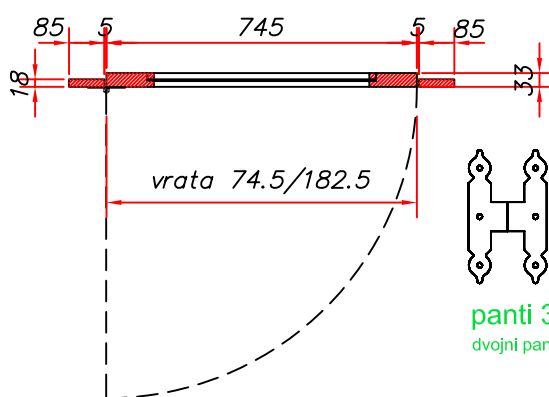

pritrđitev 18 mm
obloge z žebli

ENOKAPNA PANELNA HIŠKA 250 x 200

POLNA enokrilna vrata 85,5 x 182,5
in okno 51 x 67 s polkni na predniku,

**pritrnitev 18 mm
obloge z žablji**

ENOKAPNA PANELNA HIŠKA 250 x 200

POLNA enokrilna vrata 85,5 x 182,5
in okno 51 x 67 s polkni na predniku,

ENOKAPNA PANELNA HIŠKA 250 x 200

POLNA enokrilna vrata 85,5 x 182,5
in okno 51 x 67 s polkni na predniku,

okno 51 x 67 cm

polkno 22,7 x 61 cm