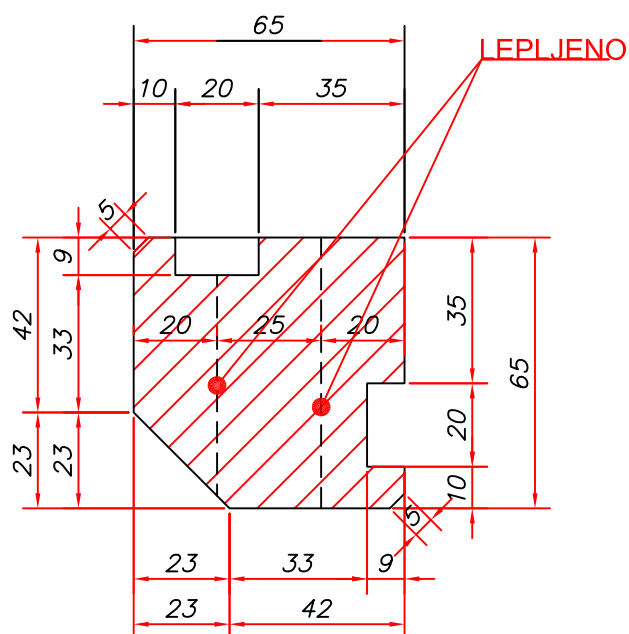

ENOKAPNA PANELNA HIŠKA 250 x 200

POLNA enokrilna vrata 85,5 x 182,5
in okno 51 x 67 s polkni na predniku,

vogalnik **DET 3**