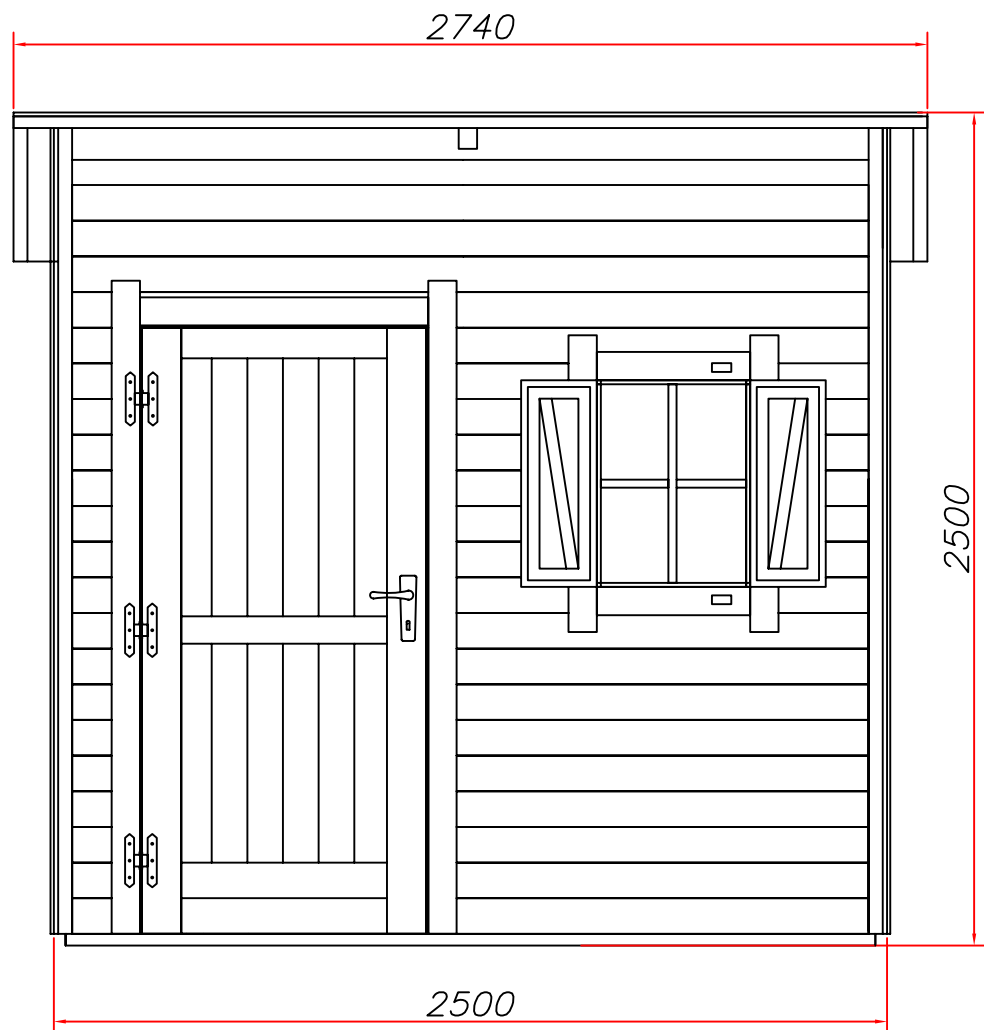

ENOKAPNA PANELNA HIŠKA 250 x 200

POLNA enokrilna vrata 85,5 x 182,5
in okno 51 x 67 s polkni na predniku,

ENOKAPNA PANELNA HIŠKA 250 x 200

POLNA enokrilna vrata 85,5 x 182,5
in okno 51 x 67 s polkni na predniku,