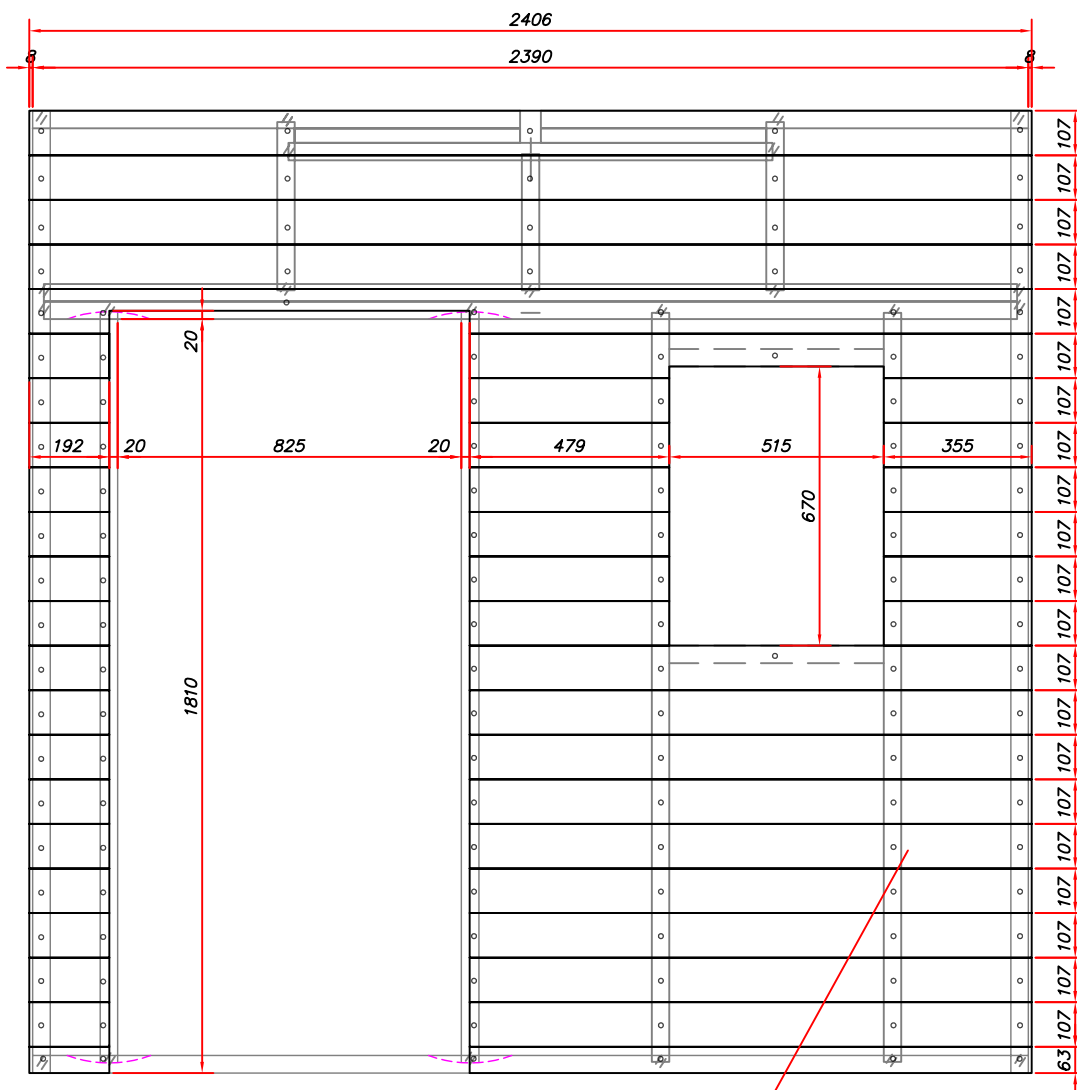

OKVIR LEVE IN DESNE STRANICE

35 / 42 mm

list: 8

ENOKAPNA PANELNA HIŠKA 250 x 200

POLNA enokrilna vrata 85,5 x 182,5
in okno 51 x 67 s polkni na predniku,

VARJENA BITUMENSKA LEPENKA
S POSIPOM
NA VEZANO PLOŠČO

- bitumenska lepenska s posipom
- vezana plošča
- lesene letve 35 / 42
- lesene letve 35 / 54

ENOKAPNA PANELNA HIŠKA 250 x 200

POLNA enokrilna vrata 85,5 x 182,5
in okno 51 x 67 s polkni na predniku,

pritrrditev 18 mm
obloge z žebli

ENOKAPNA PANELNA HIŠKA 250 x 200

POLNA enokrilna vrata 85,5 x 182,5
in okno 51 x 67 s polkni na predniku,

pritrnitev 18 mm
obloge z žebli

ENOKAPNA PANELNA HIŠKA 250 x 200

POLNA enokrilna vrata 85,5 x 182,5
in okno 51 x 67 s polkni na predniku,

pritrđitev 18 mm
obloge z žebli

ENOKAPNA PANELNA HIŠKA 250 x 200

POLNA enokrilna vrata 85,5 x 182,5
in okno 51 x 67 s polkni na predniku,

**pritrnitev 18 mm
obloge z žablji**

ENOKAPNA PANELNA HIŠKA 250 x 200