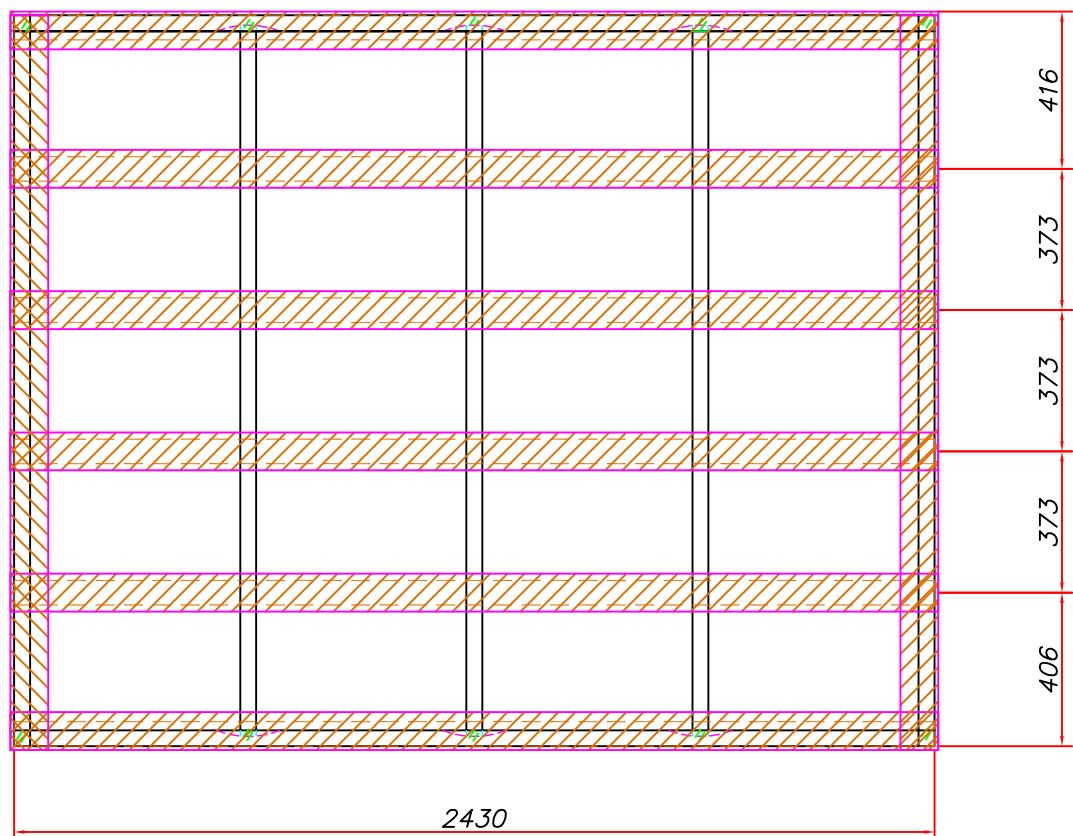

ENOKAPNA PANELNA HIŠKA 250 x 200

POLNA enokrilna vrata 85,5 x 182,5
in okno 51 x 67 s polkni na predniku,

ENOKAPNA PANELNA HIŠKA 250 x 200

POLNA enokrilna vrata 85,5 x 182,5
in okno 51 x 67 s polkni na predniku,

OKVIR LEVE IN DESNE STRANICE

35 / 42 mm

list: 8

ENOKAPNA PANELNA HIŠKA 250 x 200

POLNA enokrilna vrata 85,5 x 182,5
in okno 51 x 67 s polkni na predniku,

VARJENA BITUMENSKA LEPENKA
S POSIPOM
NA VEZANO PLOŠČO