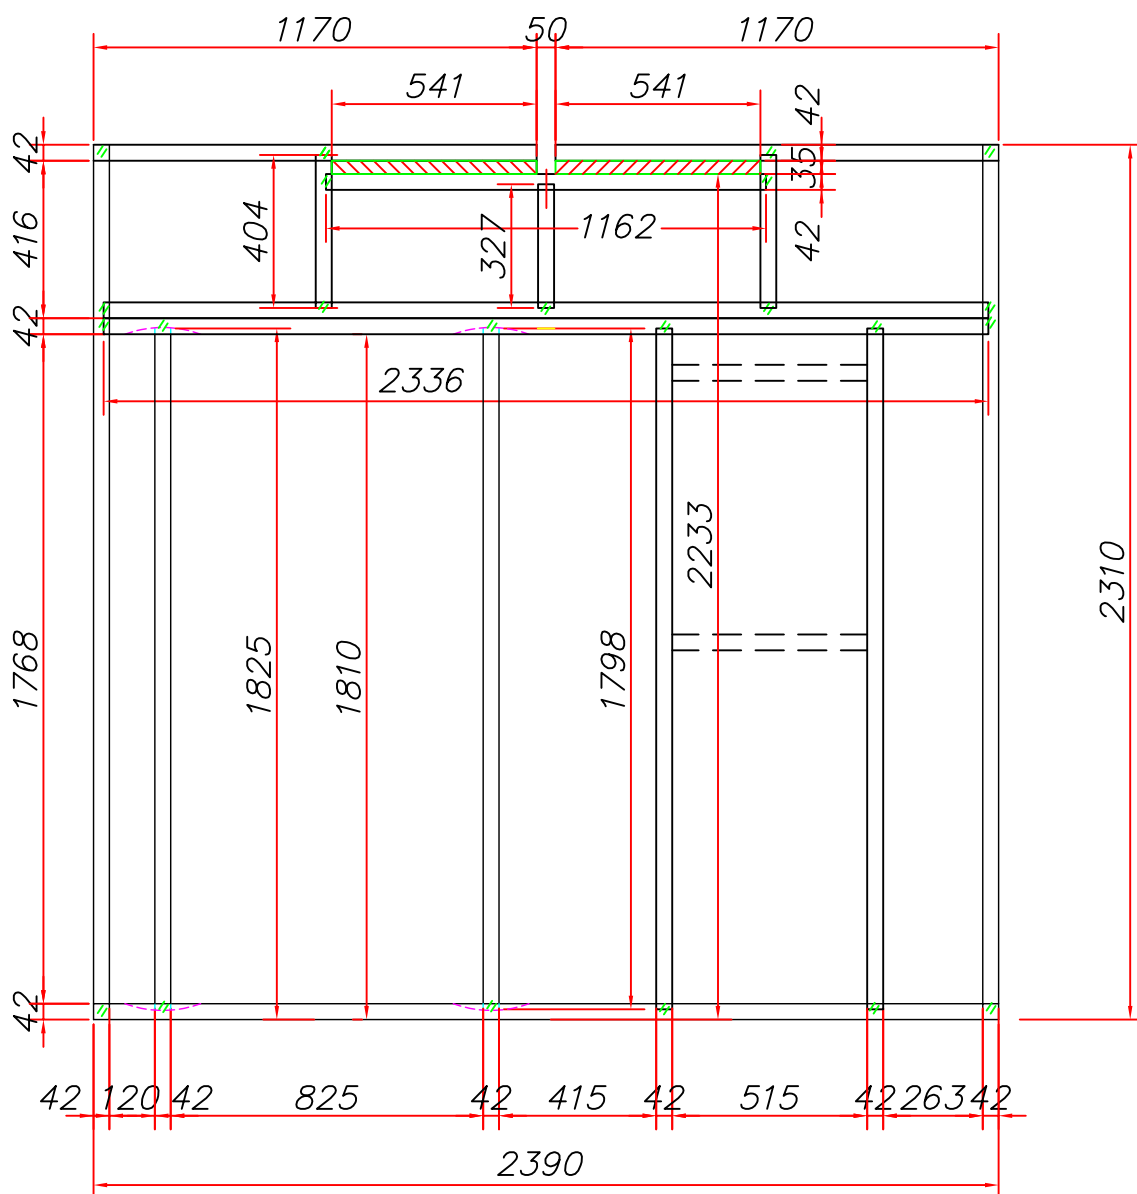

ENOKAPNA PANELNA HIŠKA 250 x 200

POLNA enokrilna vrata 85,5 x 182,5
in okno 51 x 67 s polkni na predniku,

ENOKAPNA PANELNA HIŠKA 250 x 200

POLNA enokrilna vrata 85,5 x 182,5
in okno 51 x 67 s polkni na predniku,

POSTAVITEV 6-ih PASOV VEZANE
PLOŠČE POD OKVIR PODA
NA PREDHODNO POSTAVLJENO
BITUMENSKO LEPENKO POD OKVIR
PODA S POSIPOM SPODAJ

ENOKAPNA PANELNA HIŠKA 250 x 200

POLNA enokrilna vrata 85,5 x 182,5
in okno 51 x 67 s polkni na predniku,

OKVIR LEVE IN DESNE STRANICE

35 / 42 mm

list: 8

ENOKAPNA PANELNA HIŠKA 250 x 200

POLNA enokrilna vrata 85,5 x 182,5
in okno 51 x 67 s polkni na predniku,

VARJENA BITUMENSKA LEPENKA
S POSIPOM
NA VEZANO PLOŠČO

- bitumenska lepenska s posipom
- vezana plošča
- lesene letve 35 / 42
- lesene letve 35 / 54

ENOKAPNA PANELNA HIŠKA 250 x 200

POLNA enokrilna vrata 85,5 x 182,5
in okno 51 x 67 s polkni na predniku,

pritrrditev 18 mm
obloge z žebli