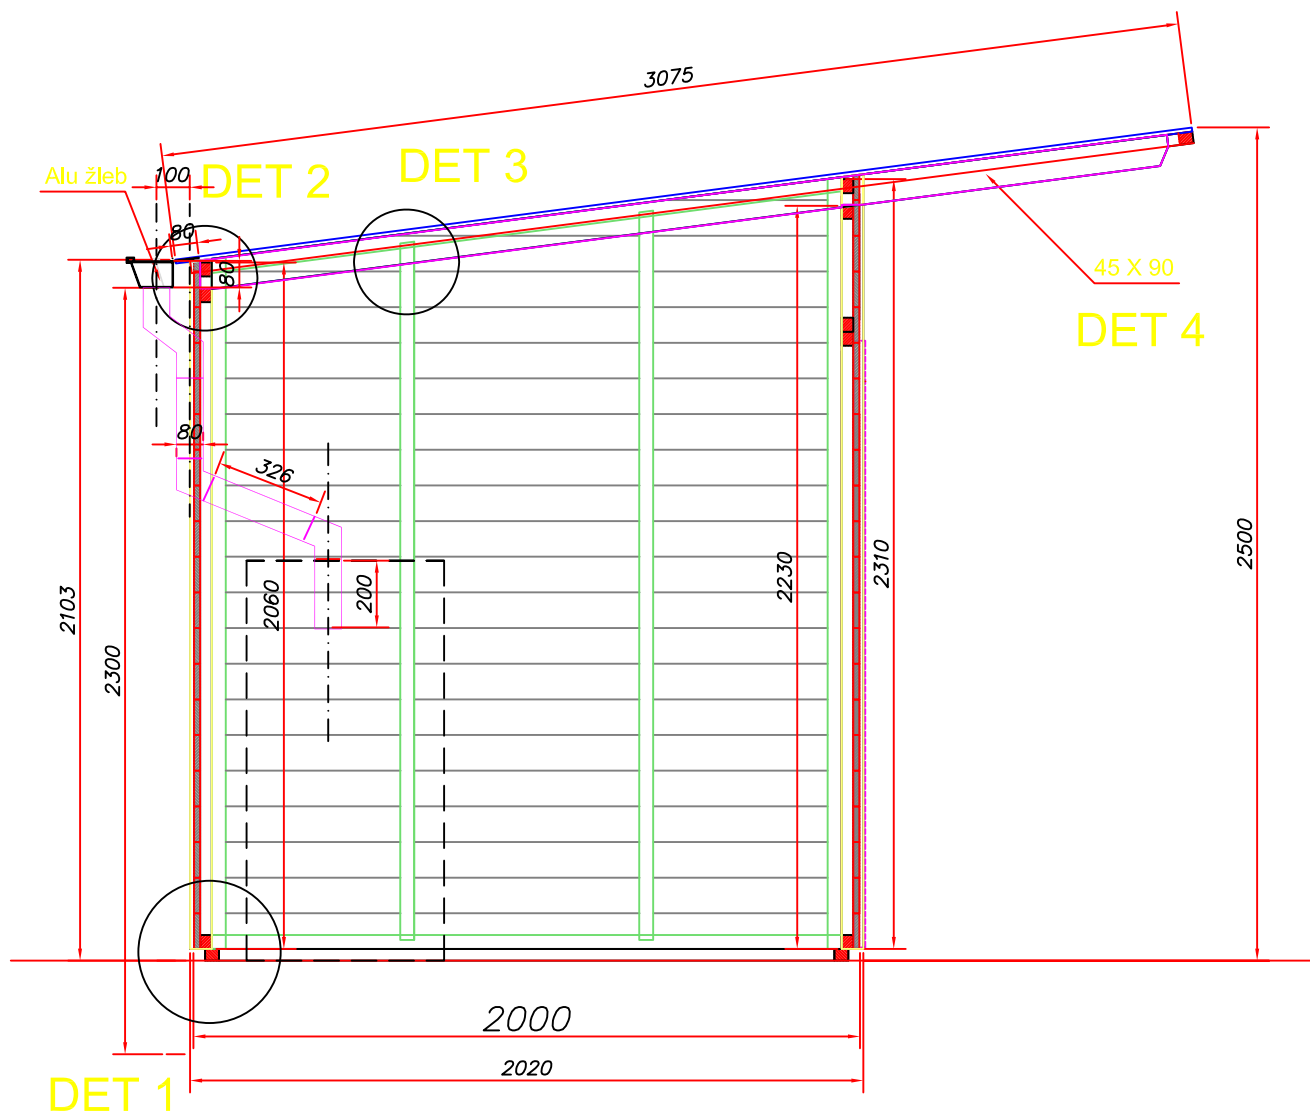

ENOKAPNA PANELNA HIŠKA 250 x 200

POLNA enokrilna vrata 85,5 x 182,5
in okno 51 x 67 s polkni na predniku,

ENOKAPNA PANELNA HIŠKA 250 x 200

POLNA enokrilna vrata 85,5 x 182,5
in okno 51 x 67 s polkni na predniku,

POSTAVITEV 6-ih PASOV VEZANE
PLOŠČE POD OKVIR PODA
NA PREDHODNO POSTAVLJENO
BITUMENSKO LEPENKO POD OKVIR
PODA S POSIPOM SPODAJ

ENOKAPNA PANELNA HIŠKA 250 x 200

POLNA enokrilna vrata 85,5 x 182,5
in okno 51 x 67 s polkni na predniku,