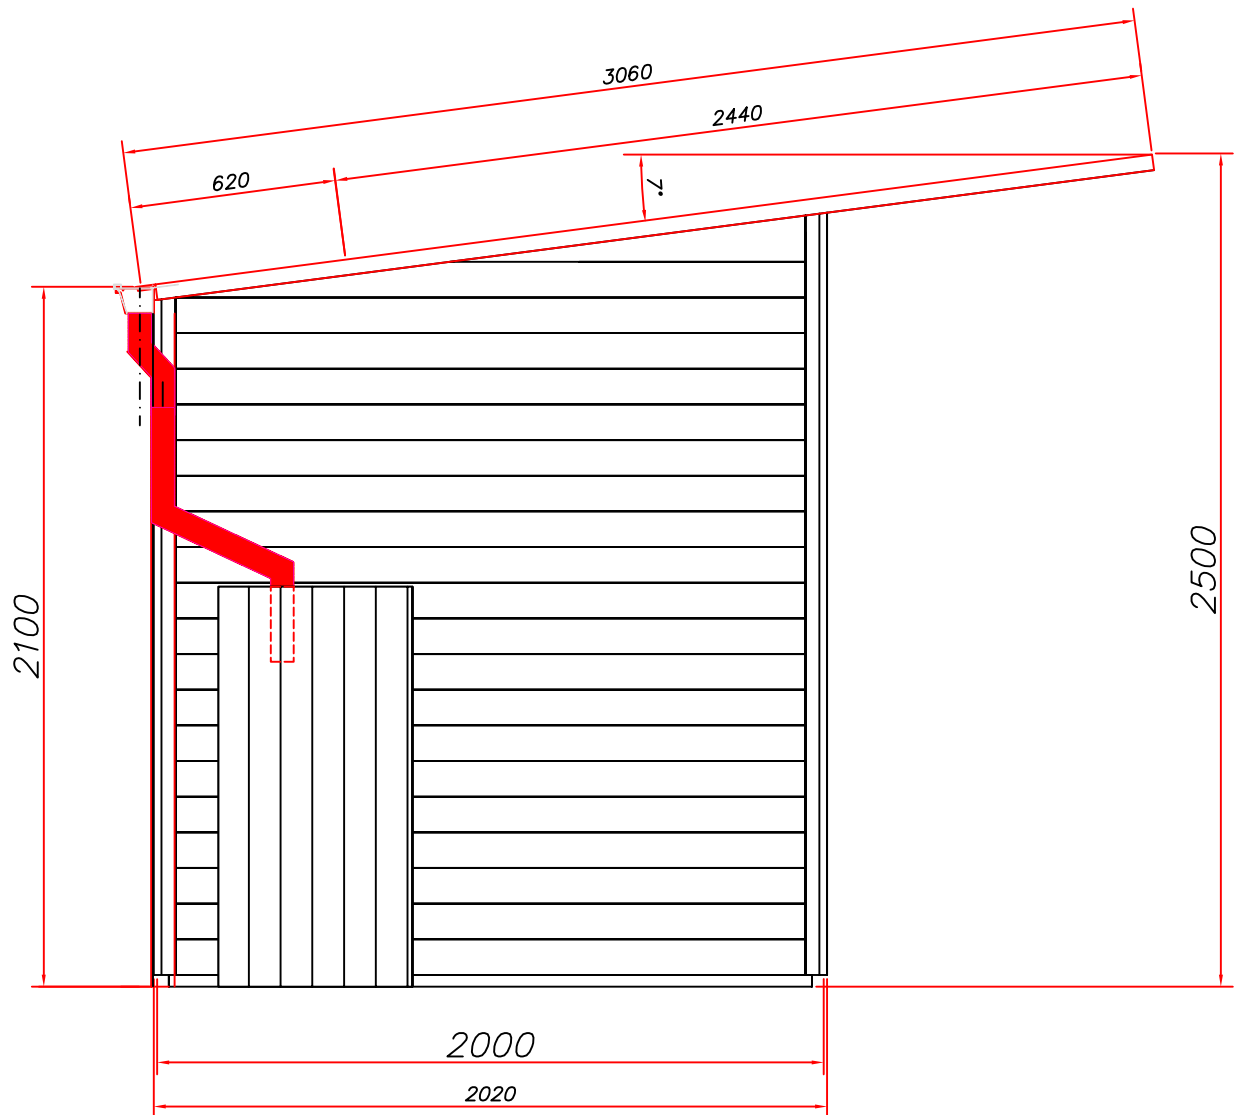

ENOKAPNA PANELNA HIŠKA 250 x 200

POLNA enokrilna vrata 85,5 x 182,5
in okno 51 x 67 s polkni na predniku,

ENOKAPNA PANELNA HIŠKA 250 x 200

POLNA enokrilna vrata 85,5 x 182,5
in okno 51 x 67 s polkni na predniku,

POSTAVITEV 6-ih PASOV VEZANE
PLOŠČE POD OKVIR PODA
NA PREDHODNO POSTAVLJENO
BITUMENSKO LEPENKO POD OKVIR
PODA S POSIPOM SPODAJ

ENOKAPNA PANELNA HIŠKA 250 x 200

POLNA enokrilna vrata 85,5 x 182,5
in okno 51 x 67 s polkni na predniku,

- bitumenska lepenska s posipom
- vezana plošča
- lesene letve 35 / 42
- lesene letve 35 / 54

ENOKAPNA PANELNA HIŠKA 250 x 200

POLNA enokrilna vrata 85,5 x 182,5
in okno 51 x 67 s polkni na predniku,

pritrrditev 18 mm
obloge z žebli