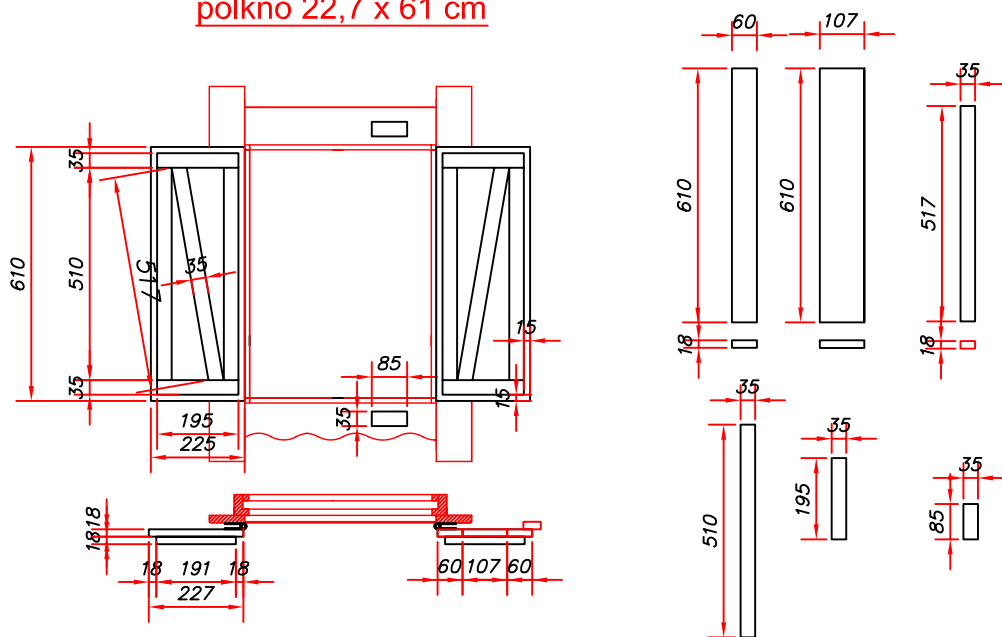

pritrđitev 18 mm
obloge z žebli

ENOKAPNA PANELNA HIŠKA 250 x 200

POLNA enokrilna vrata 85,5 x 182,5
in okno 51 x 67 s polkni na predniku,

**pritrnitev 18 mm
obloge z žablji**

ENOKAPNA PANELNA HIŠKA 250 x 200

POLNA enokrilna vrata 85,5 x 182,5
in okno 51 x 67 s polkni na predniku,

ENOKAPNA PANELNA HIŠKA 250 x 200

POLNA enokrilna vrata 85,5 x 182,5
in okno 51 x 67 s polkni na predniku,

okno 51 x 67 cm

polkno 22,7 x 61 cm

ENOKAPNA PANELNA HIŠKA 250 x 200

POLNA enokrilna vrata 85,5 x 182,5
in okno 51 x 67 s polkni na predniku,

1

2

3

4

ENOKAPNA PANELNA HIŠKA 250 x 200

POLNA enokrilna vrata 85,5 x 182,5
in okno 51 x 67 s polkni na predniku,