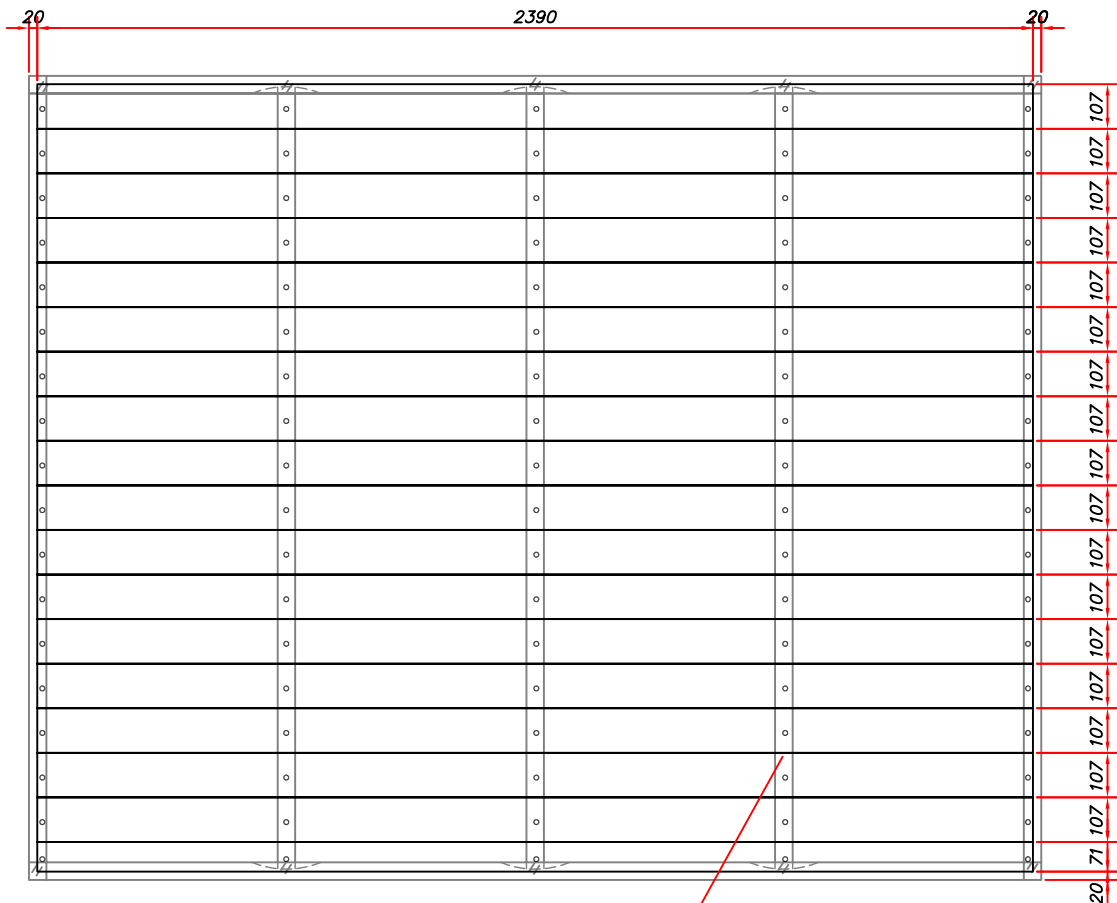

OKVIR LEVE IN DESNE STRANICE

35 / 42 mm

list: 8

ENOKAPNA PANELNA HIŠKA 250 x 200

POLNA enokrilna vrata 85,5 x 182,5
in okno 51 x 67 s polkni na predniku,

VARJENA BITUMENSKA LEPENKA
S POSIPOM
NA VEZANO PLOŠČO

- bitumenska lepenska s posipom
- vezana plošča
- lesene letve 35 / 42
- lesene letve 35 / 54

ENOKAPNA PANELNA HIŠKA 250 x 200

POLNA enokrilna vrata 85,5 x 182,5
in okno 51 x 67 s polkni na predniku,

pritrrditev 18 mm
obloge z žebli