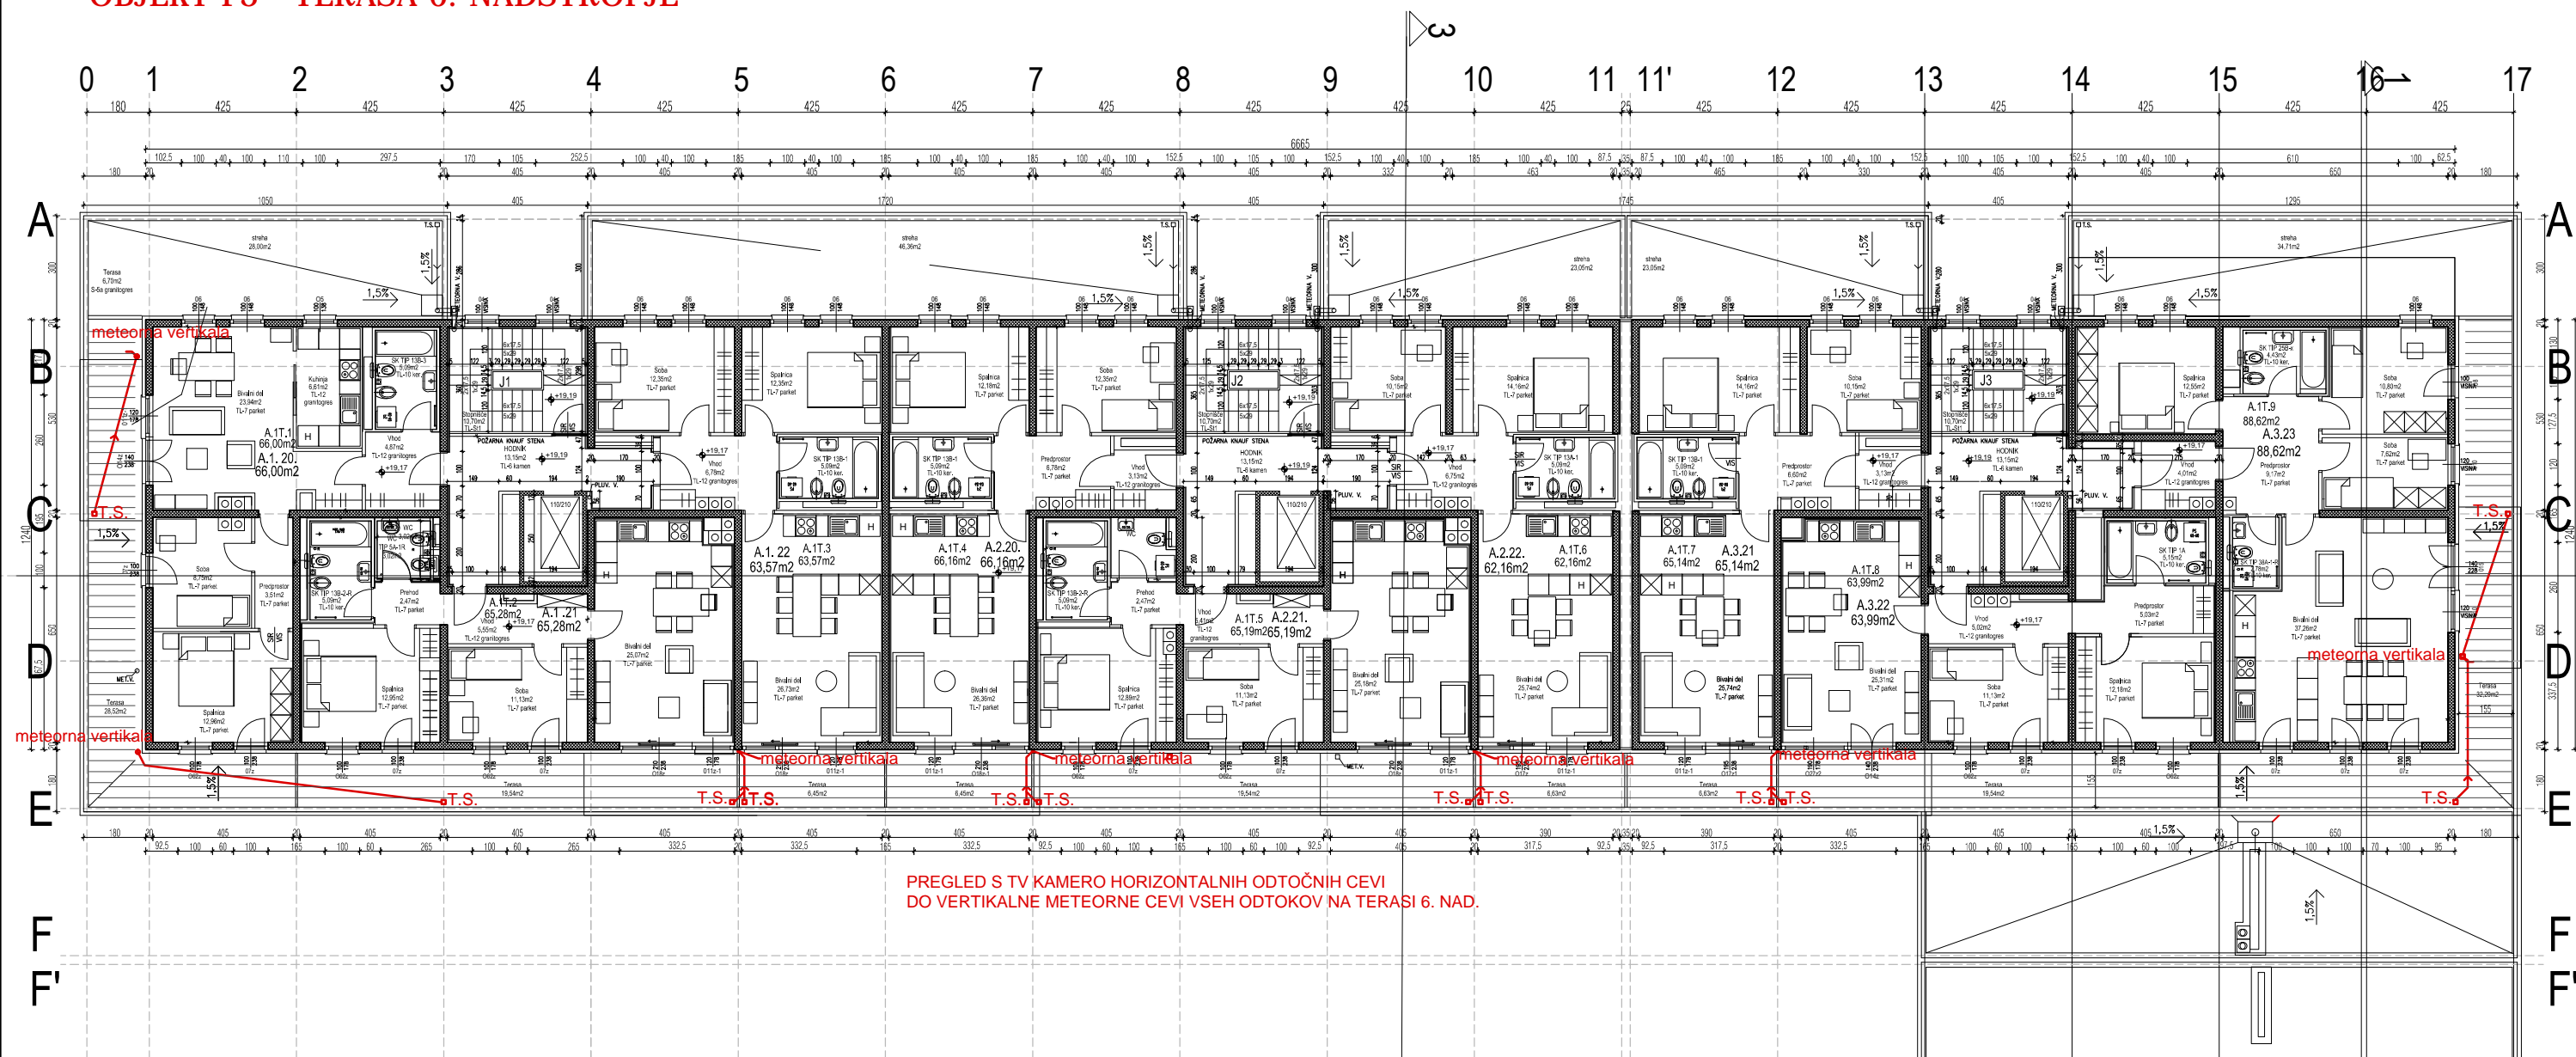

PREGLED TERASE (merilo:1:200)

STANOVANJSKO POSLOVNA SOSESKA ZELENA JAMA

OBJEKT F3 - TERASA 6. NADSTROPJE

PREGLED S TV KAMERO HORIZONTALNIH ODOČNIH CEVI DO VERTIKALNE METEORNE CEVI VSEH ODKOV NA TERASI 6. NAD.