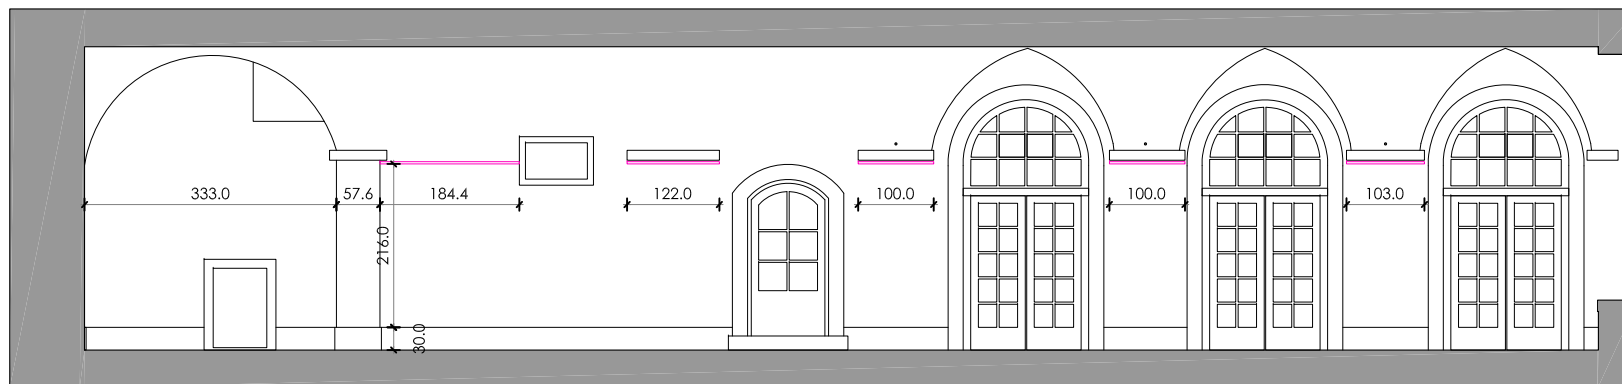

RAZSTAVNI PROSTORI MESTNE HIŠE - ZGODOVINSKI ATRIJ M 1:100

RAZSTAVNI PROSTORI MESTNE HIŠE - ZGODOVINSKI ATRIJ M 1:100

ZG\_VP3

ZG\_VP4