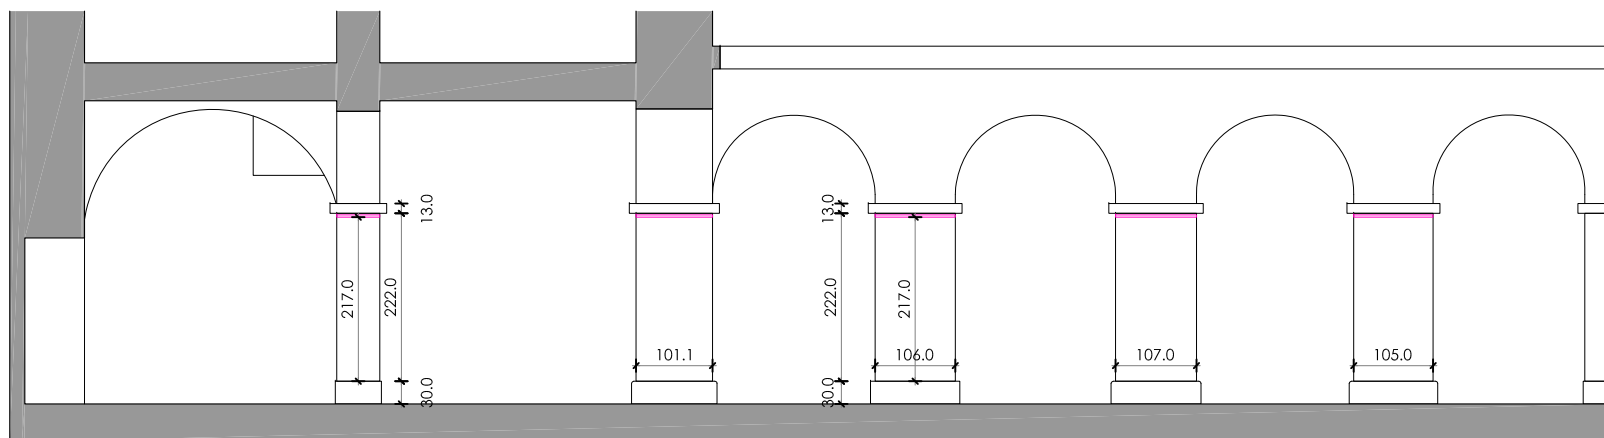

RAZSTAVNI PROSTORI MESTNE HIŠE - ZGODOVINSKI ATRIJ M 1:100

RAZSTAVNI PROSTORI MESTNE HIŠE - ZGODOVINSKI ATRIJ M 1:100

ZG\_VP3

ZG\_VP4