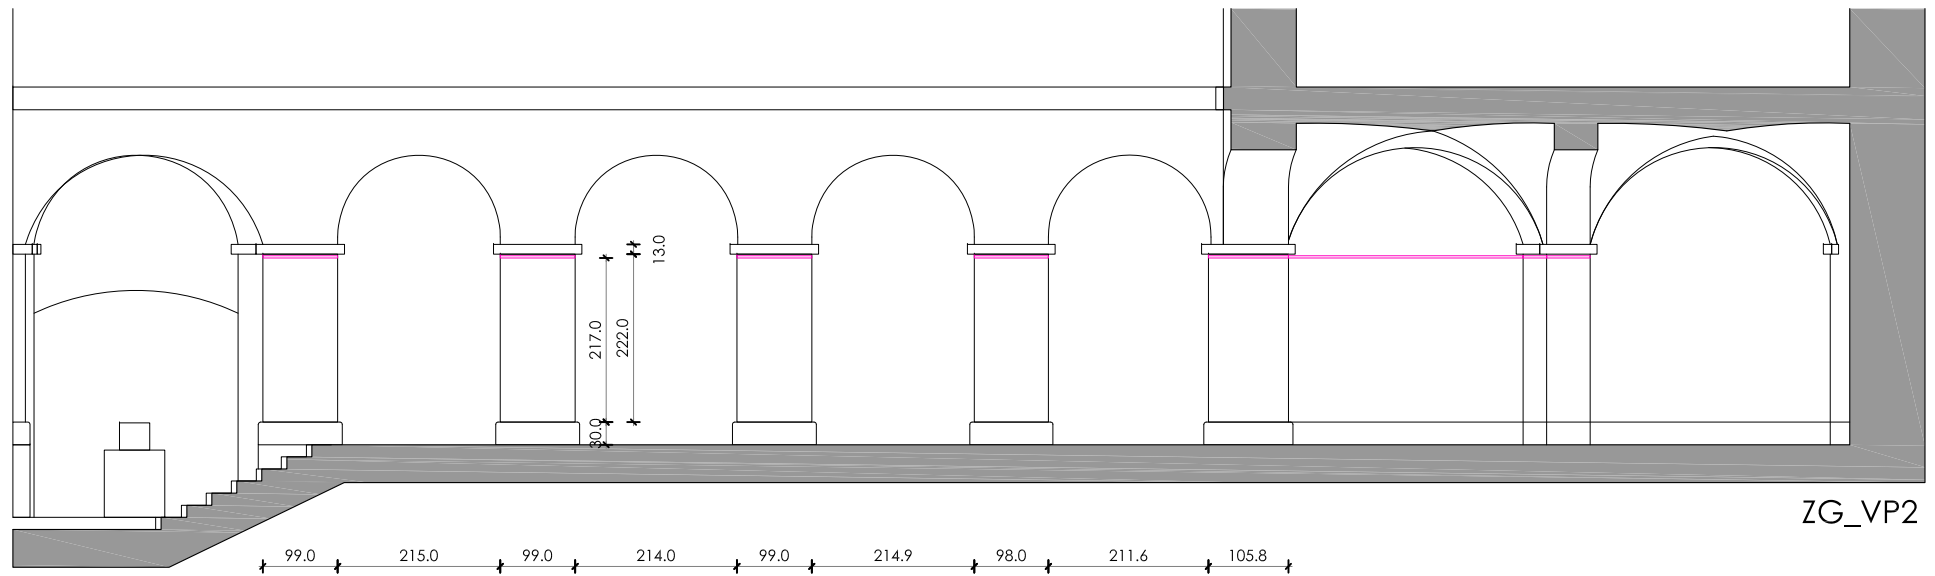

RAZSTAVNI PROSTORI MESTNE HIŠE - ZGODOVINSKI ATRIJ M 1:100

RAZSTAVNI PROSTORI MESTNE HIŠE - ZGODOVINSKI ATRIJ M 1:100

ZG\_VP3

ZG\_VP4