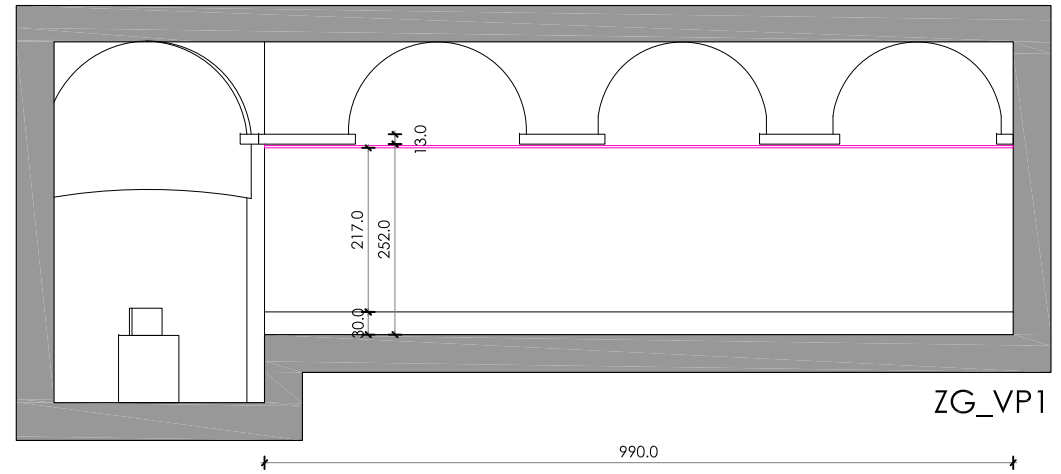

RAZSTAVNI PROSTORI MESTNE HIŠE - ZGODOVINSKI ATRIJ M 1:100

RAZSTAVNI PROSTORI MESTNE HIŠE - ZGODOVINSKI ATRIJ M 1:100

ZG\_VP3

ZG\_VP4