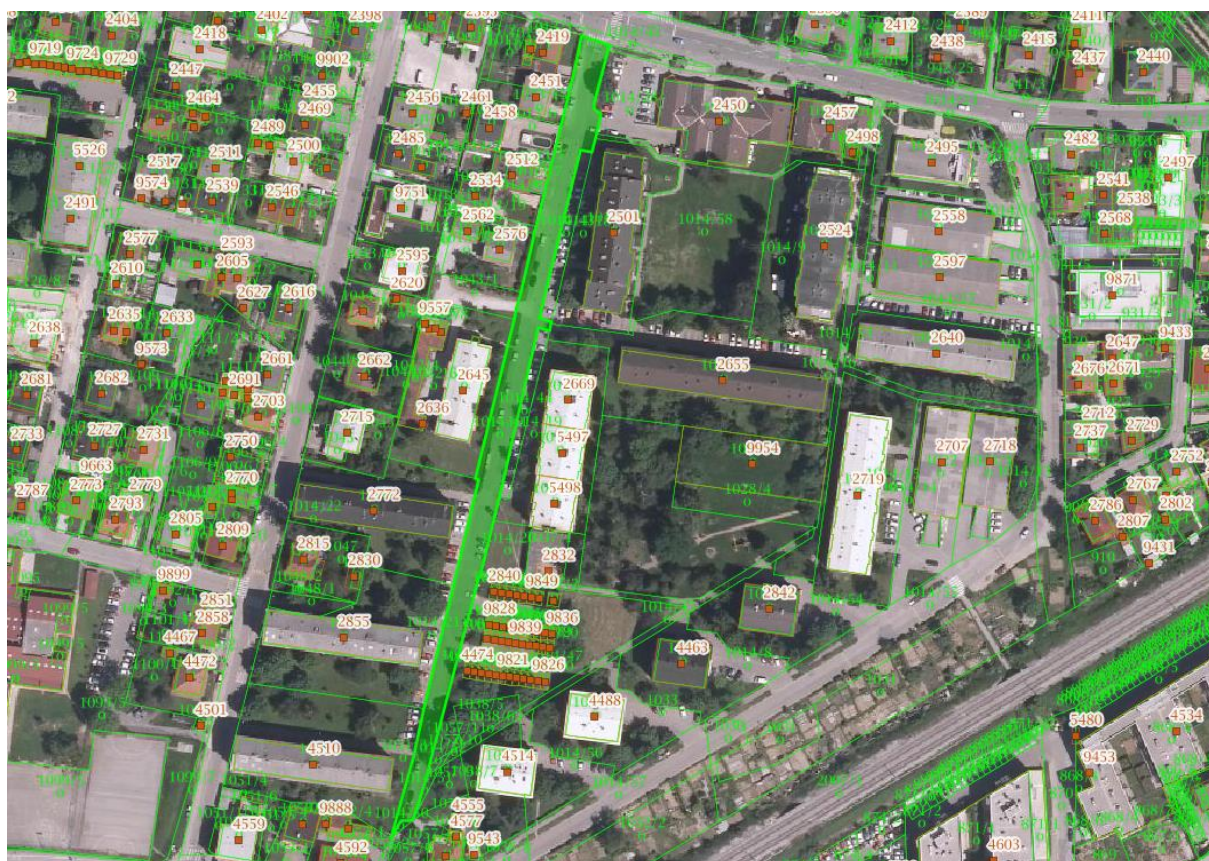

2. JAVNA CESTA - NANOŠKA ULICA

Parcelna št. 1014/41 k.o. 1723 VIČ v naravi predstavlja cesto – Nanoško ulico v Ljubljani. Uvoz v ulico je s Ceste na Brdo. Ulica je slepa. Gre za edini dostop do številnih stanovanjskih blokov, kot so npr. Nanoška 3-5, Nanoška 17-19-21 in drugi. Ker je parcela v zasebni lasti so problemi z njenim vzdrževanjem, pluzenjem, urejen tudi ni pločnik. Parcela je v lasti podjetja A-NEP naložbe in nepremičninski projekti d.d. - v stečaju, Leskoškova cesta 9e, 1000 Ljubljana, matična številka: 2179474.

Ker gre v naravi za javno cesto, ki bi morala biti javno dobro, bi bilo prav, da bi zemljišče v stečaju odkupila oz. na drug ustrezen način pridobila MOL, ki bi cesto tudi ustrezno vzdrževala (popravilo lukenj, ureditev pločnika, pluzenje, parkirišča). Zdajšnji lastnik namreč za cesto ne skrbi in je ne vzdržuje.

Lep pozdrav.

Simona Pirnat Skeledžija
Mestna svetnica SK SMC