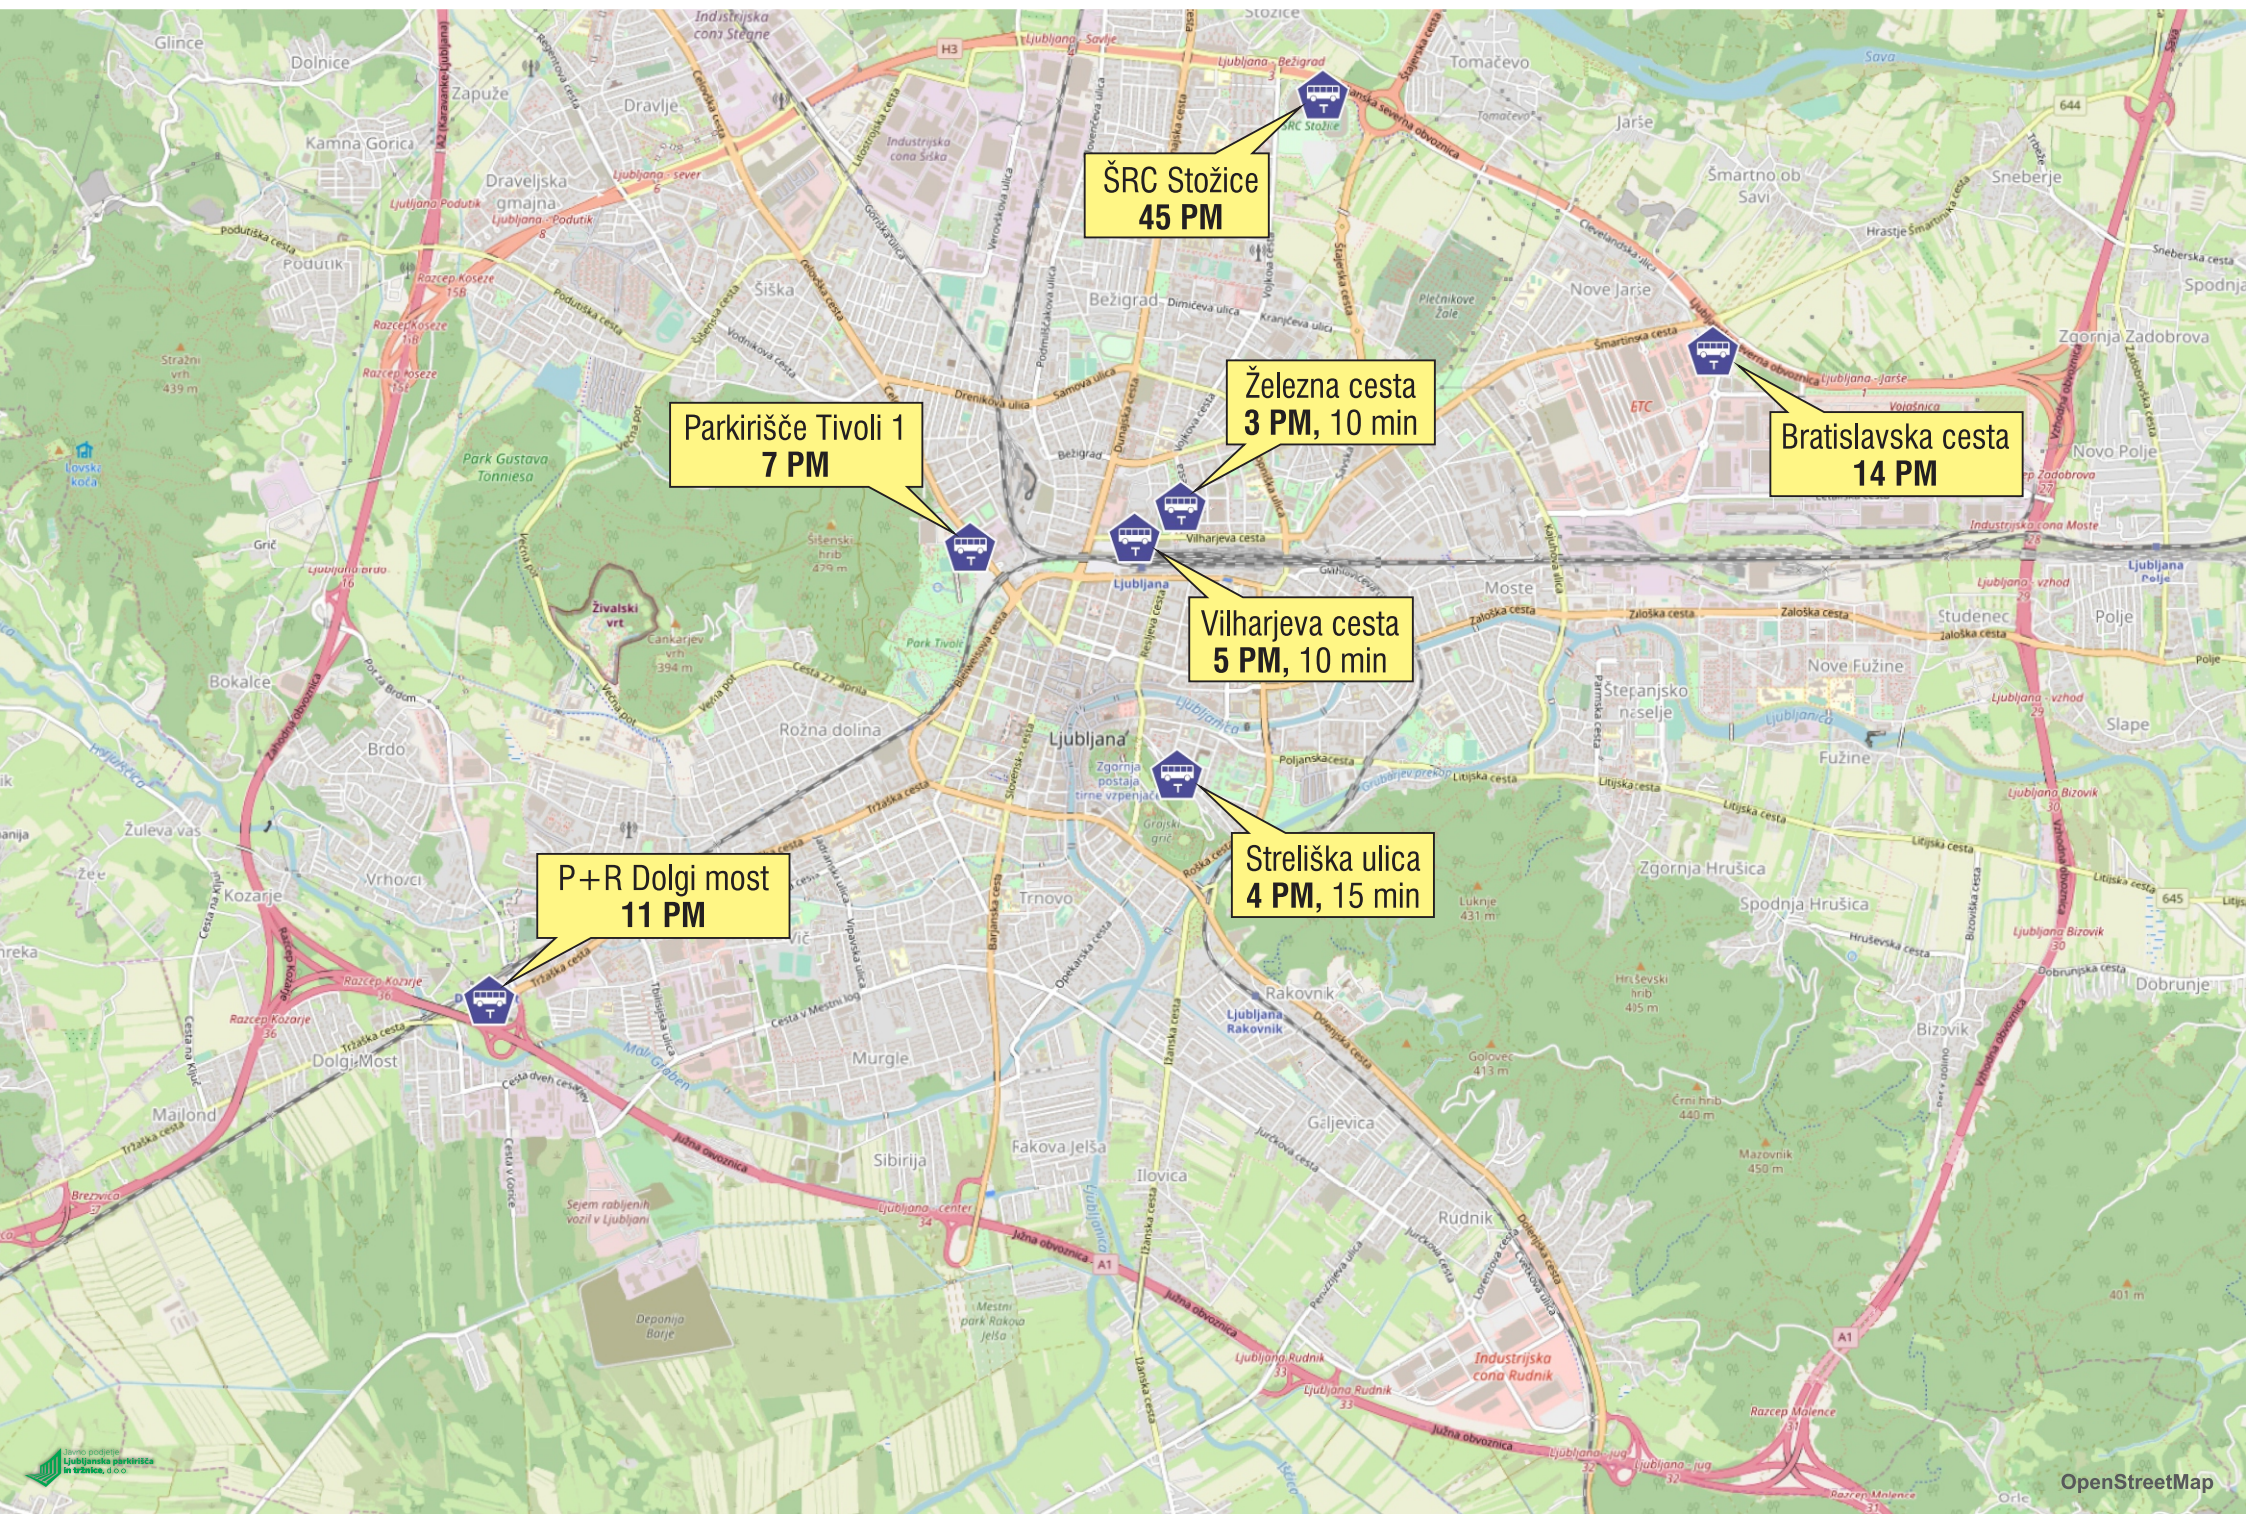

KARTA POSTAJALIŠČ ZA TURISTIČNE AVTOBUSE V MESTNI OBČINI LJUBLJANA (14. 3. 2019)

ŠRC Stožice
45 PM

Železna cesta
3 PM, 10 min

Bratislavská cesta
14 PM

Parkirišče Tivoli 1
7 PM

Vilharjeva cesta
5 PM, 10 min

Streliška ulica
4 PM, 15 min

P+R Dolgi most
11 PM