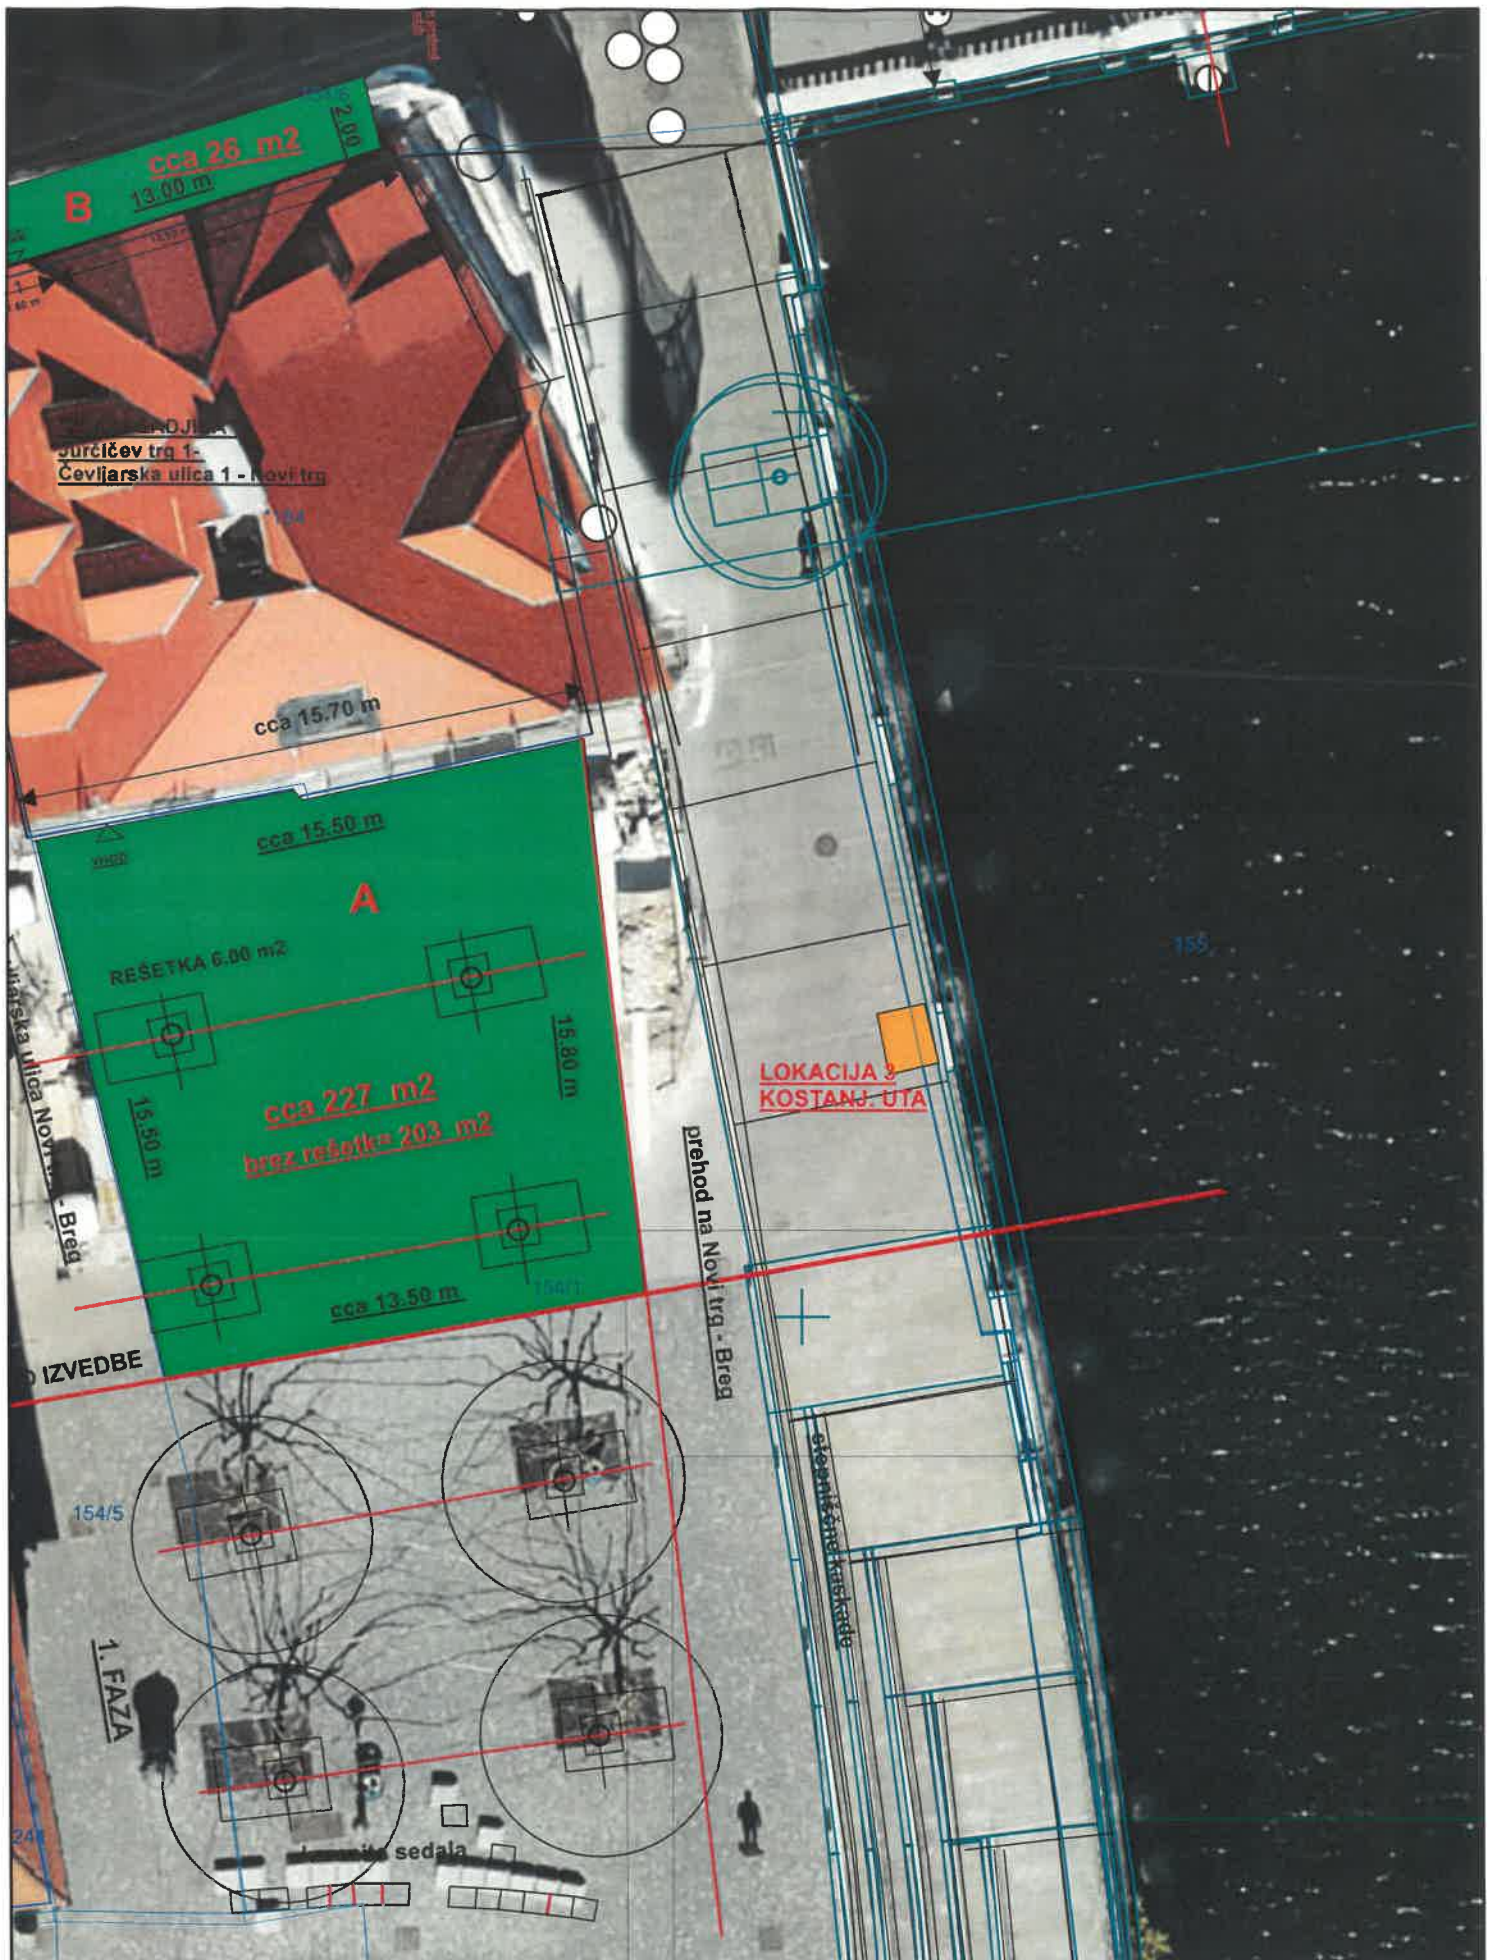

**KOSTAJNARSKA UTA**  
 Lokacija št. 3 - Breg (Novi trg)  
 parc. št. 154/87, k.o. 1728 Ljubljana mesto

**KOSTAJNARSKA UTA**  
Lokacija št. 3 - Breg (Novi trg)  
parc. št. 154/87, k.o. 1728 Ljubljana mesto