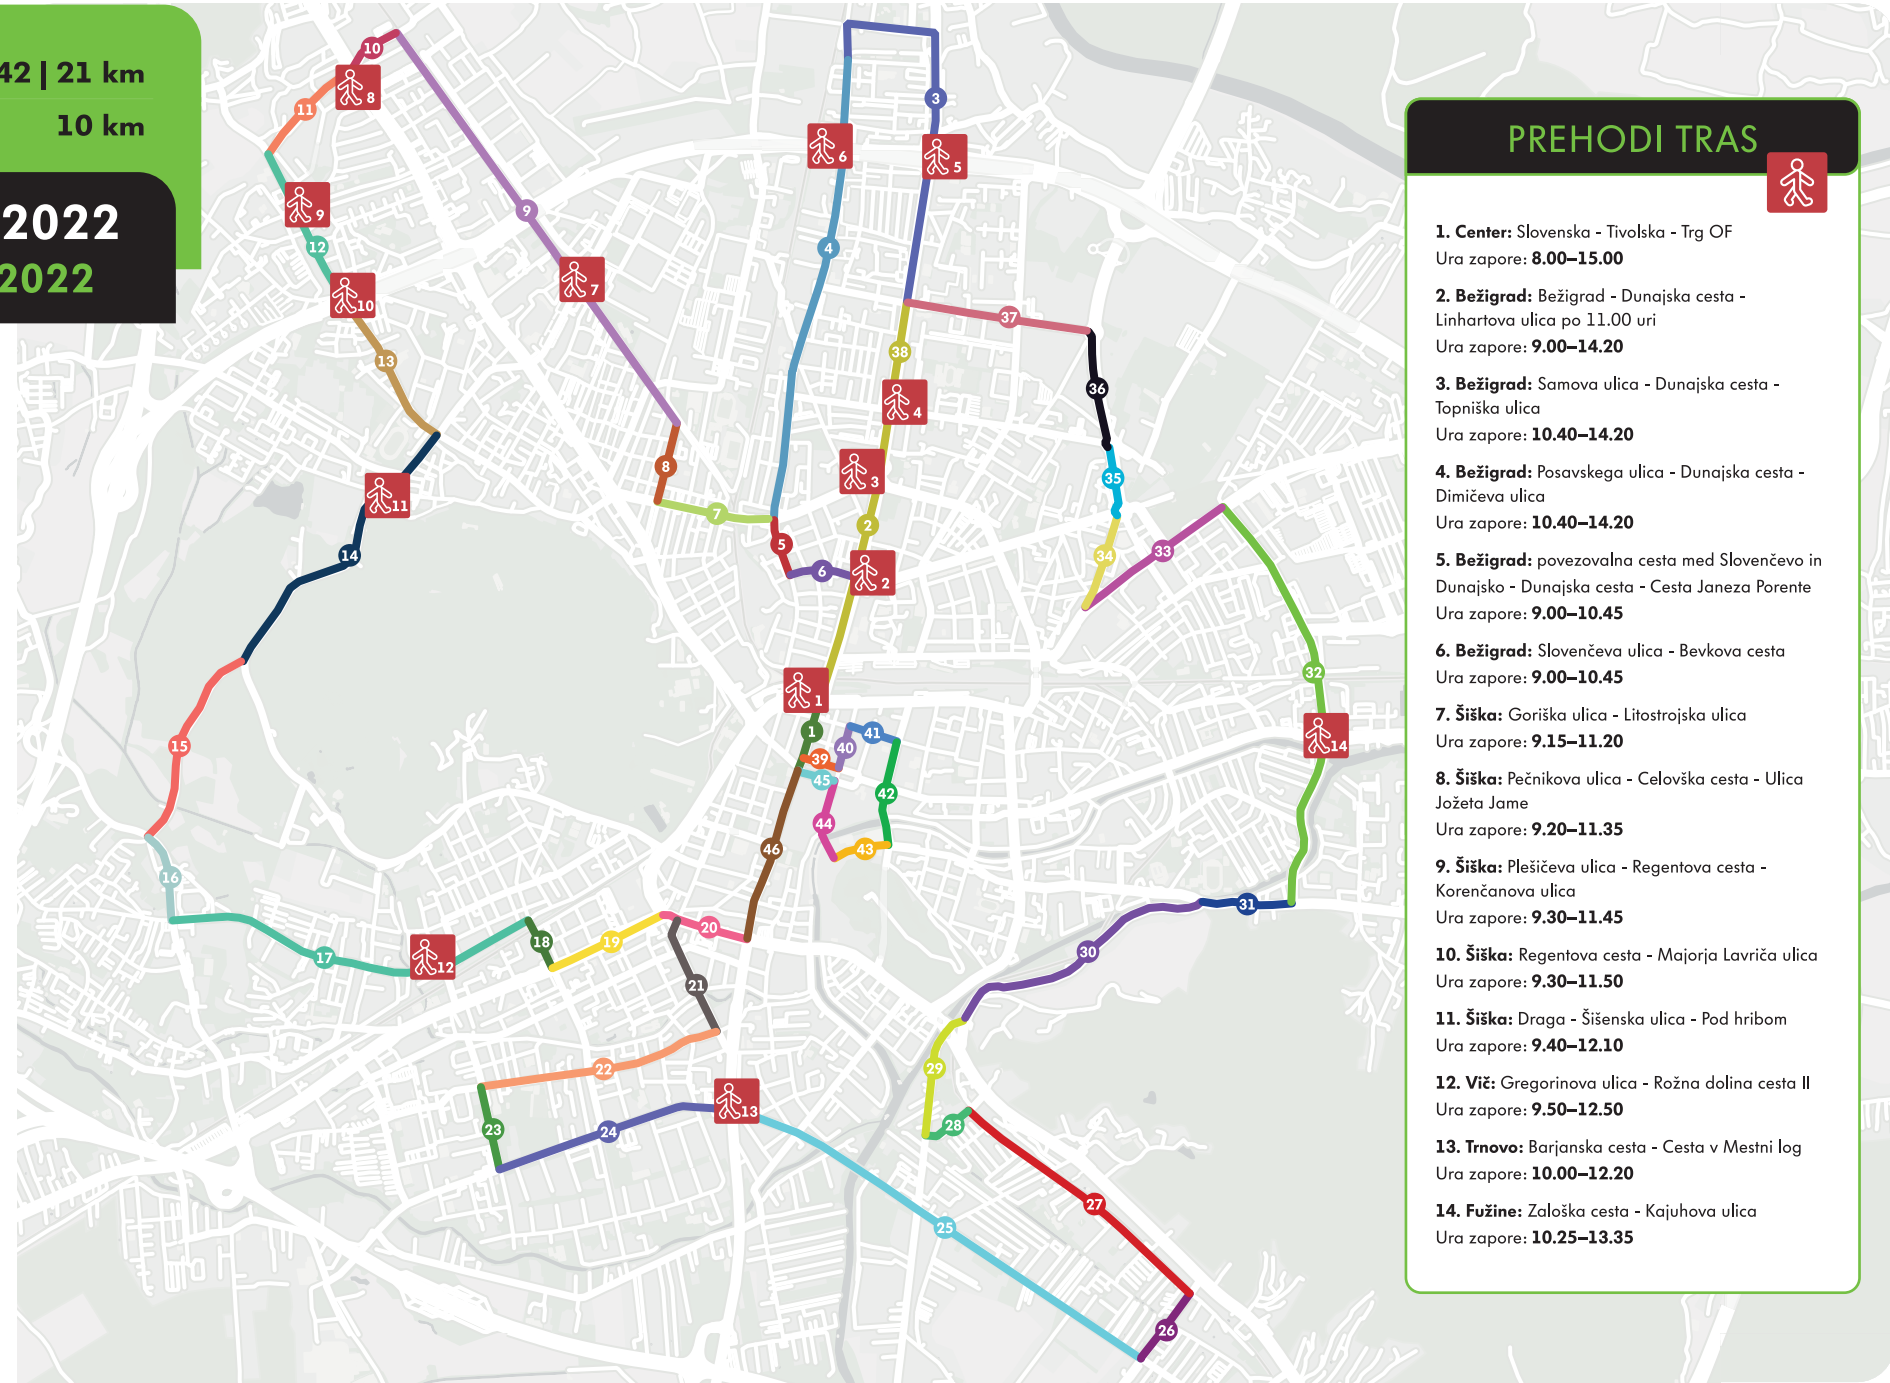

## PREHODI TRAS

1. Center: Slovenska - Tivolska - Trg OF  
Ura zapore: 8.00-15.00
2. Bežigrad: Bežigrad - Dunajska cesta - Linhartova ulica po 11.00 uri  
Ura zapore: 9.00-14.20
3. Bežigrad: Samova ulica - Dunajska cesta - Topniška ulica  
Ura zapore: 10.40-14.20
4. Bežigrad: Posavskega ulica - Dunajska cesta - Dimičeva ulica  
Ura zapore: 10.40-14.20
5. Bežigrad: povezovalna cesta med Slovenčevo in Dunajsko - Dunajska cesta - Cesta Janeza Porente  
Ura zapore: 9.00-10.45
6. Bežigrad: Slovenčeva ulica - Bevkova cesta  
Ura zapore: 9.00-10.45
7. Šiška: Goriška ulica - Litostrajska ulica  
Ura zapore: 9.15-11.20
8. Šiška: Pečnikova ulica - Celovška cesta - Ulica Jožeta Jame  
Ura zapore: 9.20-11.35
9. Šiška: Plešičeva ulica - Regentova cesta - Korenčanova ulica  
Ura zapore: 9.30-11.45
10. Šiška: Regentova cesta - Majorja Lavriča ulica  
Ura zapore: 9.30-11.50
11. Šiška: Draga - Šišenska ulica - Pod hribom  
Ura zapore: 9.40-12.10
12. Vič: Gregorinova ulica - Rožna dolina cesta II  
Ura zapore: 9.50-12.50
13. Trnovo: Barjanska cesta - Cesta v Mestni log  
Ura zapore: 10.00-12.20
14. Fužine: Zaloška cesta - Kajuhova ulica  
Ura zapore: 10.25-13.35