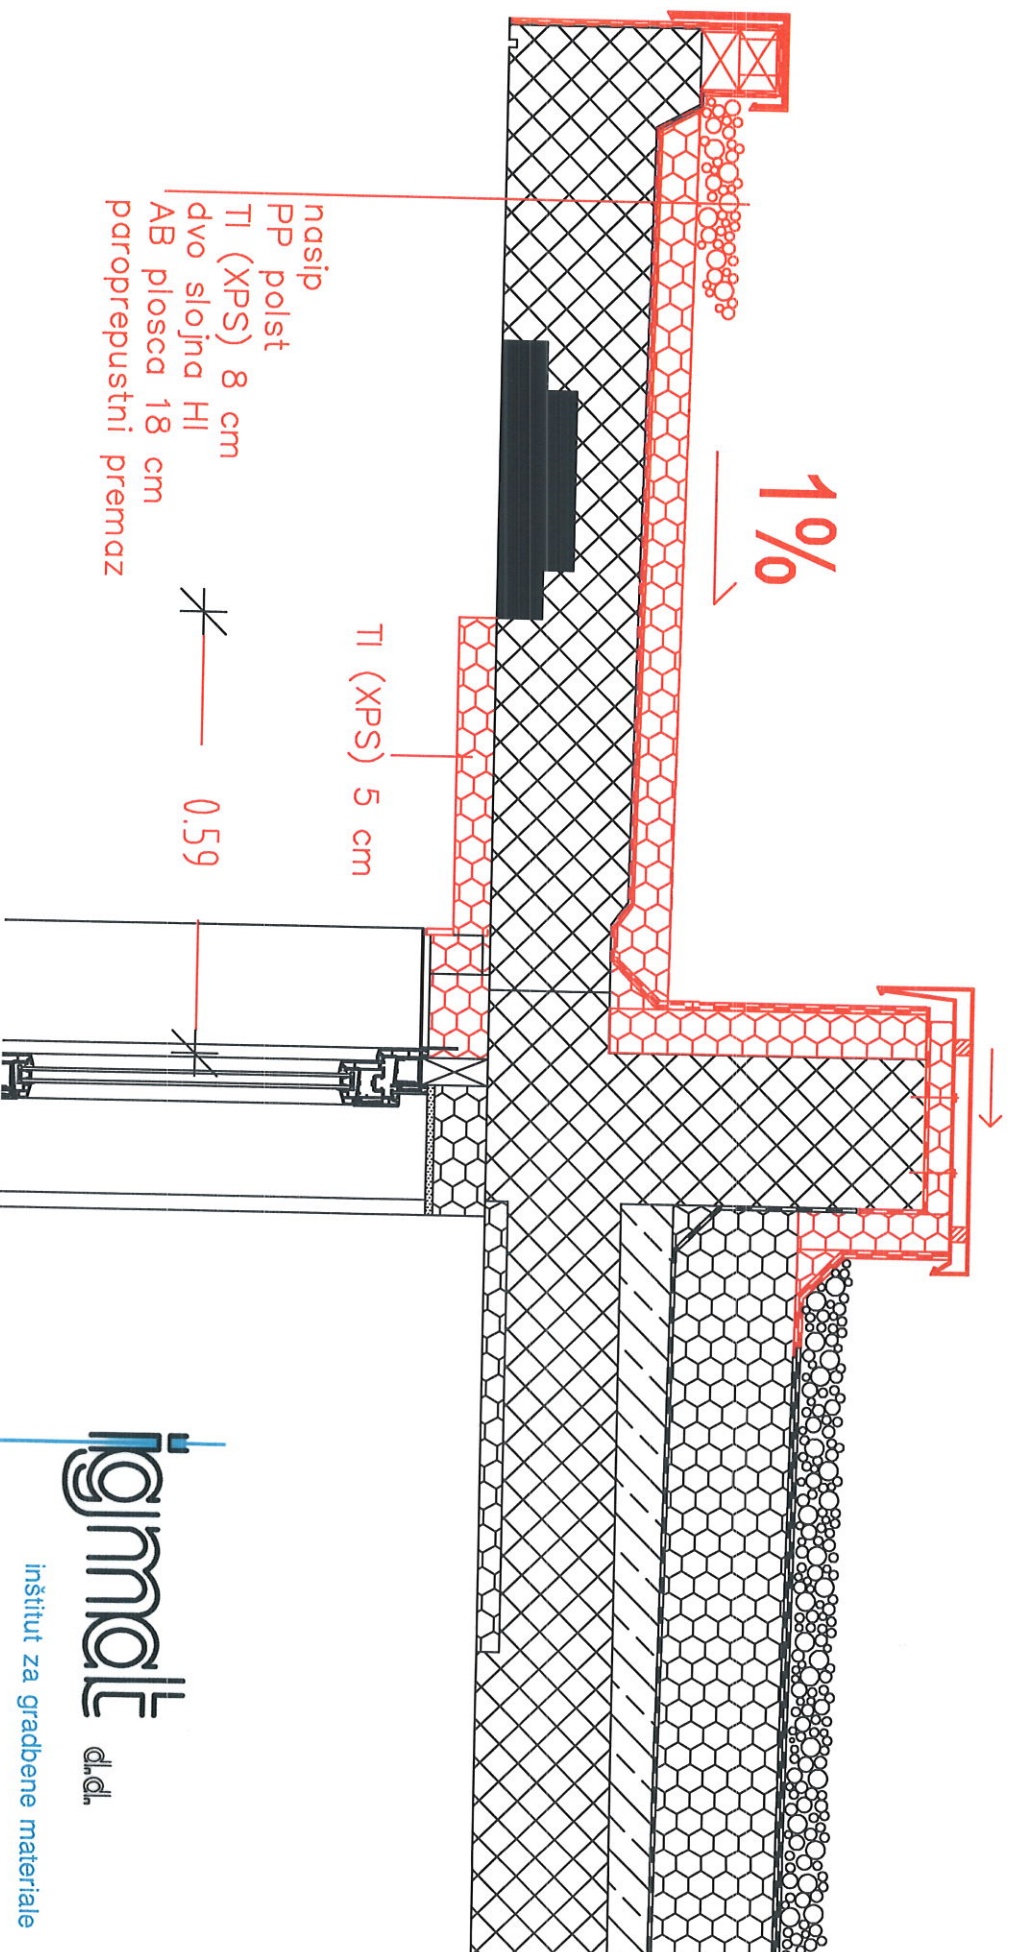

Strešna konzola nad oknom

Objekt: Cesta v Gorice 23

M1:10

igmate d.o.o.

inštitut za gradbene materiale

Zunanji hodnik v nadstropju nad oknom

Objekt: Cesta v Gorice 23

M1:10